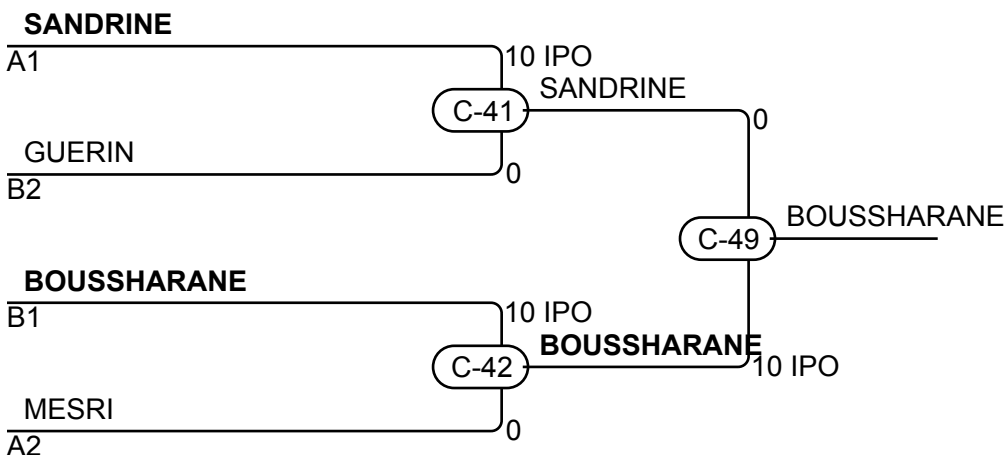

Competitors/Compétiteurs A

#	Name/Nom	Grade	Club	1	2	3	4	W/G	Pts	Pos
1	MESRI Nassima	Brown	Quebec/Boucherville	XX		5	10	2	15	2
2	SANDRINE Bouchard	Blue	Quebec/Seiko	10	XX	10	10	3	30	1
3	CLAUS Jennifer	Blue	Ontario/Newmarket Budokan			XX	10	1	10	3
4	CHONG Kathleen	Green	Ontario/Trent Judo Club				XX	0	0	4

Matches/Matchs A

Match	White/Blanc	Blue/Bleu	Res/Rés	Tim/Tmp	Code
C-14	MESRI Nassima 1 2	SANDRINE Bouchard	0 - 10	1:05	IPO
C-15	CLAUS Jennifer 3 4	CHONG Kathleen	10 - 0	1:38	IPO
C-23	MESRI Nassima 1 3	CLAUS Jennifer	5 - 0	3:00	YUK
C-24	SANDRINE Bouchard 2 4	CHONG Kathleen	10 - 0	0:11	IPO
C-33	MESRI Nassima 1 4	CHONG Kathleen	10 - 0	0:20	IPO
C-34	SANDRINE Bouchard 2 3	CLAUS Jennifer	10 - 0	1:46	IPO

Competitors/Compétiteurs B

#	Name/Nom	Grade	Club	5	6	7	W/G	Pts	Pos
5	BURNHAM Katherine	Green	Ontario/Nickel Belt Budoka	XX			0	0	3
6	BOUSSHARANE Samia	Blue	Quebec/Boucherville	10	XX	10	2	20	1
7	GUERIN Anne-Clara	Blue/Brown	Quebec/Judokas Jonquiere	0		XX	1	10	2

Matches/Matchs B

Match	White/Blanc	Blue/Bleu	Res/Rés	Tim/Tmp	Code
C-16	BURNHAM Katherine 5 6	BOUSSHARANE Samia	0 - 10	0:20	IPO
C-25	BURNHAM Katherine 5 7	GUERIN Anne-Clara	0 - 10	0:23	IPO
C-35	BOUSSHARANE Samia 6 7	GUERIN Anne-Clara	10 - 0	1:18	IPO

Results/Résultats

Pos	Name/Nom
1	BOUSSHARANE Samia, Quebec/Boucherville
2	SANDRINE Bouchard, Quebec/Seiko
3	GUERIN Anne-Clara, Quebec/Judokas Jonquiere
3	MESRI Nassima, Quebec/Boucherville