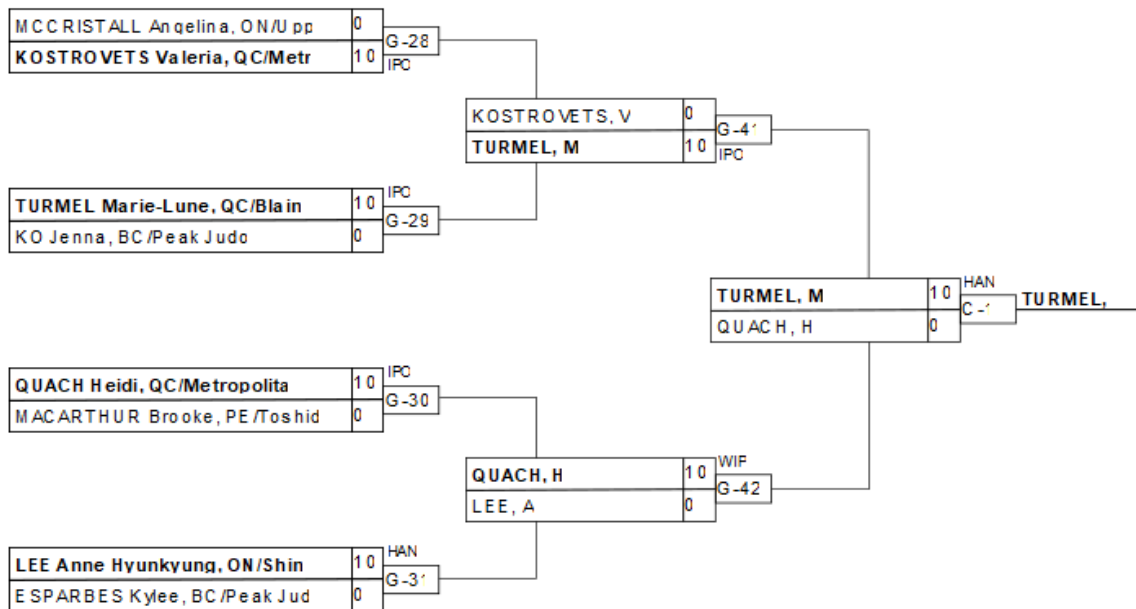

SENF -48kg 1k+

Résultats

Pos	Nom
1	TURMEL Marie-Lune, QC/BI
2	QUACH Heidi, QC/M etropol
3	KOSTROVETS Valeria, QC/M
3	LEE Anne Hyunkyung, ON/S