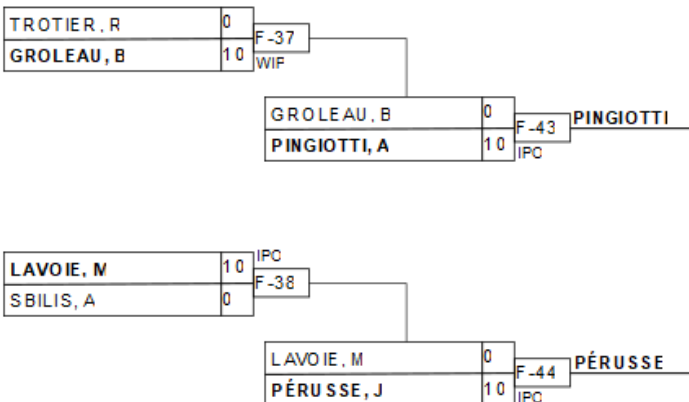

HEBER

Résultats

Pos	Nom
1	LEFEBVRE Anais, QC/Victo
2	HEBER Camila, AB/Tokugawa
3	CHIASSON Leiya, QC/Sept-Iles
3	CHABBIA Asma, QC/Metropolitain

U16F -63kg 3k+

Résultats

Pos	Nom
1	SUMMERS Victoria, ON/Aja
2	MACGRATH Keely, PE/Tsuyo
3	PINGIOTTI A djara, QC/Kis
3	PÉRU SSE Juliette, QC/Sak