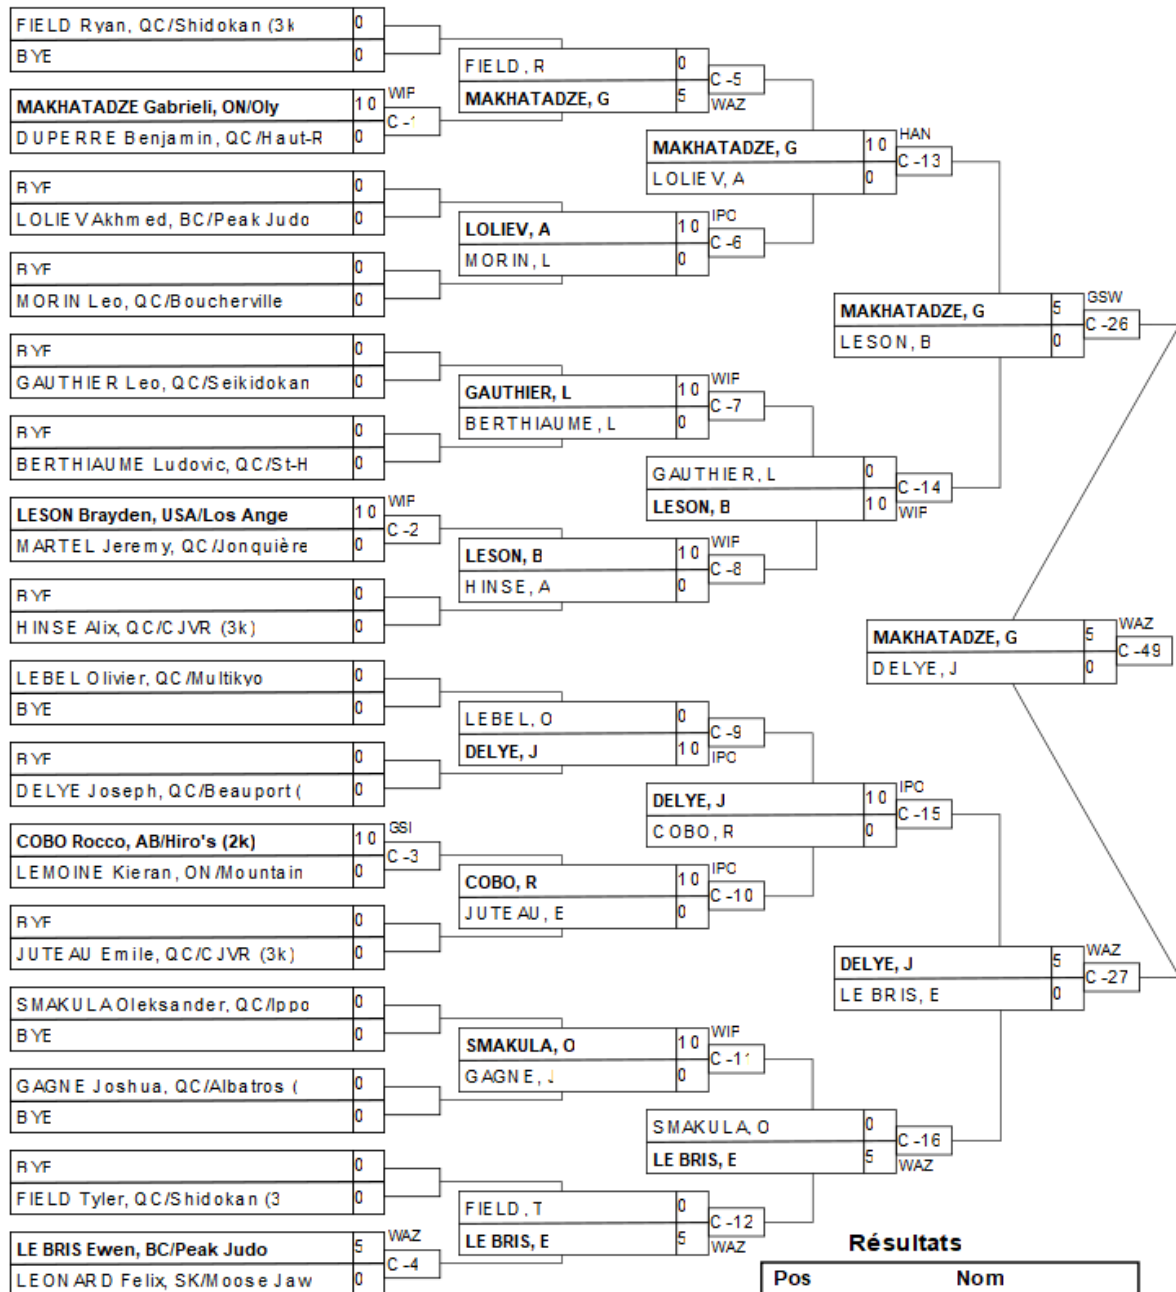

U16M -42kg 3k+

Résultats

Pos	Nom
1	MAKHATADZE Gabrieli, ON/
2	DELYE Joseph, QC/Beaupor
3	SMAKULA Oleksander, QC/I
3	LE BRIS Ewen, BC/Peak Ju