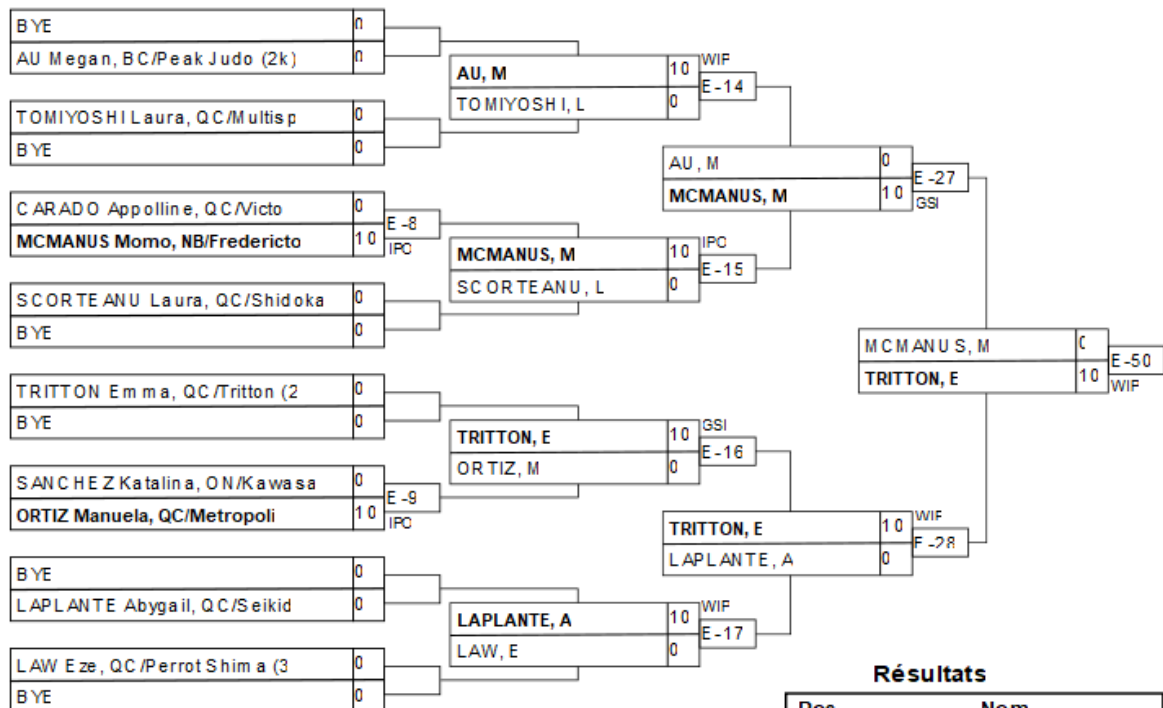

U16F -52kg 3k+