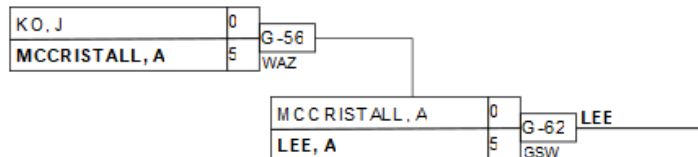

U16M 73kg 3k+

Résultats

Pos	Nom
1	HSIEH Ramon, BRA/Paineir
2	MOUSSIMA EWANE E LOUTI Franc
3	RAMIREZ Sebastian, USA/kiit
3	BILODEAU Owen, NS/Numa (3k)

SENF -48kg 1k+

Résultats

Pos	Nom
1	TURMEL Marie-Lune, QC/BI
2	QUACH Heidi, QC/M etropol
3	KOSTROVETS Valeria, QC/M
3	LEE Anne Hyunkyung, ON/S