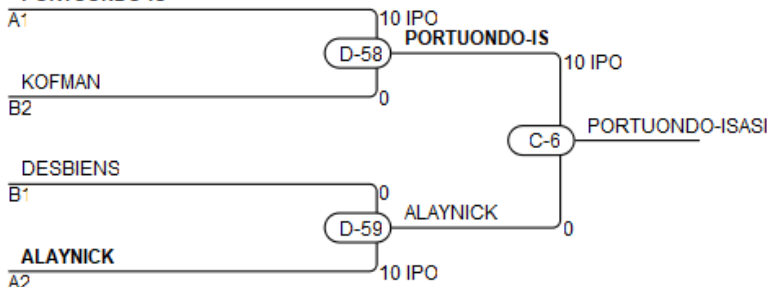

SENF 78kg 1k+

Compétiteurs A

#	Nom	Club	1	2	3	4	Vic.	Pts	Pos
1	FOREST Frederique	QC/Kiseki	XX	10			1	10	3
2	KARAS Marianna	AB/Kodokwai		XX			0	0	4
3	PORTUONDO-ISASI Ana-Laura	QC/Boucherville	10	10	XX	10	3	30	1
4	ALAYNICK Jessica	USA/JMJC	10	10		XX	2	20	2

Pool A

Match	Blanc			Bleu	Résultat	Temps	Code
D-41	FOREST Frederique	1	2	KARAS Marianna	10 - 0	1:02	IPO
D-42	PORTUONDO-ISASI Ana-Laura	3	4	ALAYNICK Jessica	10 - 0	1:39	WIP
D-46	FOREST Frederique	1	3	PORTUONDO-ISASI Ana-Laura	0 - 10	0:07	IPO
D-47	KARAS Marianna	2	4	ALAYNICK Jessica	0 - 10	0:48	IPO
D-53	FOREST Frederique	1	4	ALAYNICK Jessica	0 - 10	0:54	IPO
D-54	KARAS Marianna	2	3	PORTUONDO-ISASI Ana-Laura	0 - 10	1:11	IPO

Compétiteurs B

#	Nom	Club	5	6	7	Vic.	Pts	Pos
5	SIMMONDS Kathleen	NWT/Fort Providence	XX			0	0	3
6	DESBIENS Sara	QC/Ju Shin Kan	10	XX	10	2	20	1
7	KOFMAN Alisa	ON/Challenge	10		XX	1	10	2

Pool B

Match	Blanc			Bleu	Résultat	Temps	Code
D-43	SIMMONDS Kathleen	5	6	DESBIENS Sara	0 - 10	0:26	IPO
D-48	SIMMONDS Kathleen	5	7	KOFMAN Alisa	0 - 10	1:17	WIP
D-55	DESBIENS Sara	6	7	KOFMAN Alisa	10 - 0	0:14	IPO

PORTUONDO-IS

Résultats

Pos	Nom
1	PORTUONDO-ISASI Ana-Laura, QC/Boucherville
2	ALAYNICK Jessica, USA/JMJC
3	KOFMAN Alisa, ON/Challenge
3	DESBIENS Sara, QC/Ju Shin Kan