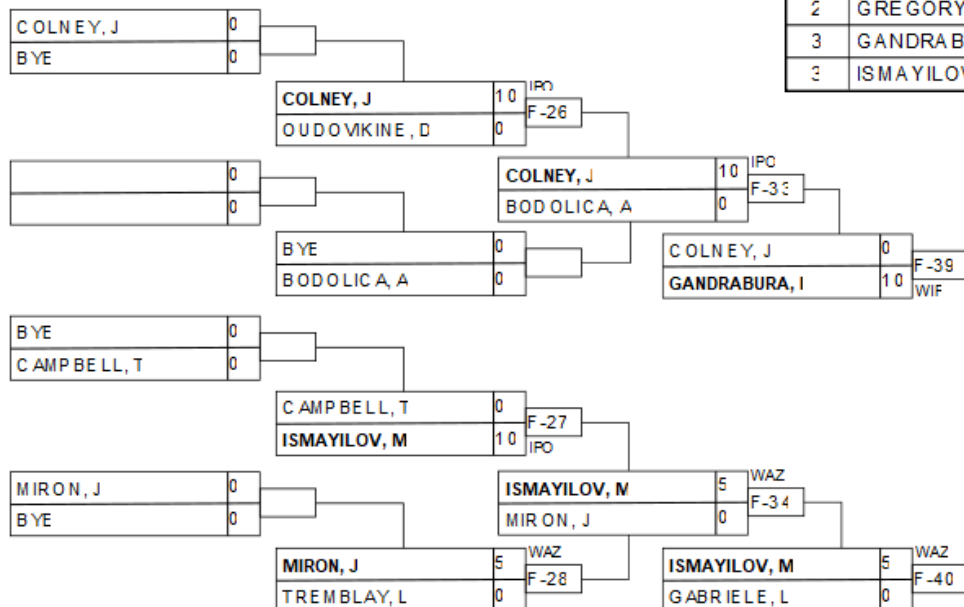

U16M -66kg 3k+

Pos	Nom
1	MOLCHANOV Matthew, ON/Taifu
2	SOKOLOV Emelyan, ON/Taifu
3	DEL CLARO Bruno, BRA/Painei
4	ALIZADA Jasur, ON/Olympic

U16M -73kg 3k+

Résultats

Pos	Nom
1	ZADVINSKIY Nicholas, USA
2	GREGORY Drake, AB/Lethbr
3	GANDRABURA Illie, QC/Ipp
3	ISMAYILOV Mir-Maleek, ON