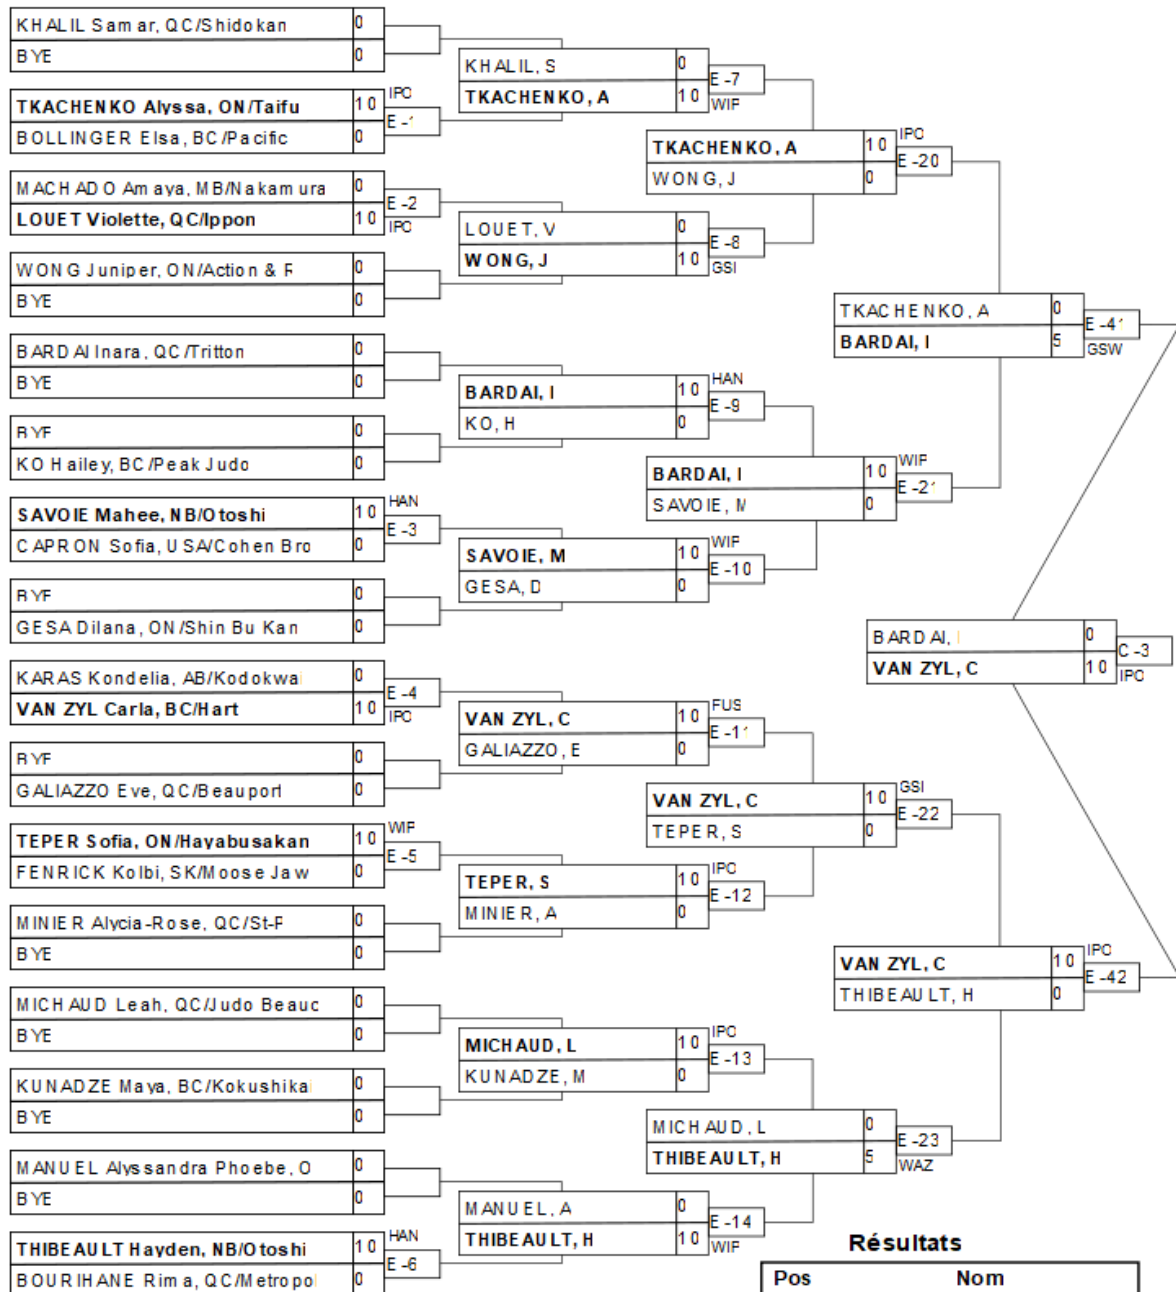

SENF -52kg 1k+

Résultats

Pos	Nom
1	BEATON Evelyn, AB/Lethbr
2	GRENIER Amélie, QC/Ju Sh
3	BOURIHANE Sarra, QC/Metr
3	GAGNON Laurence, QC/Jonq

SENF -57kg 1k+

Résultats

Pos	Nom
1	VAN ZYL Carla, BC/Hart
2	BARDAI Inara, QC/Tritton
3	CAPRON Sofia, USA/Cohen
4	SAVOIE Mahee, NB/Otoshi

SENF -63kg 1k+

Résultats

Pos	Nom
1	JASPE Emily, USA/kiitsus
2	CHEVALIER Margot, ON/Hay
3	MANAILA Rebeca, QC/Ippon
3	WESTLAKE Kiera, AB/Lethb

SENF -70kg 1k+

Résultats

Pos	Nom
1	BIRON Laurence, QC/Varennes
2	BURT Kiera, ON/Upper Canada
3	BOURQUE Charline, QC/Bouche
3	DORVAL-MBELE Missy Jen,