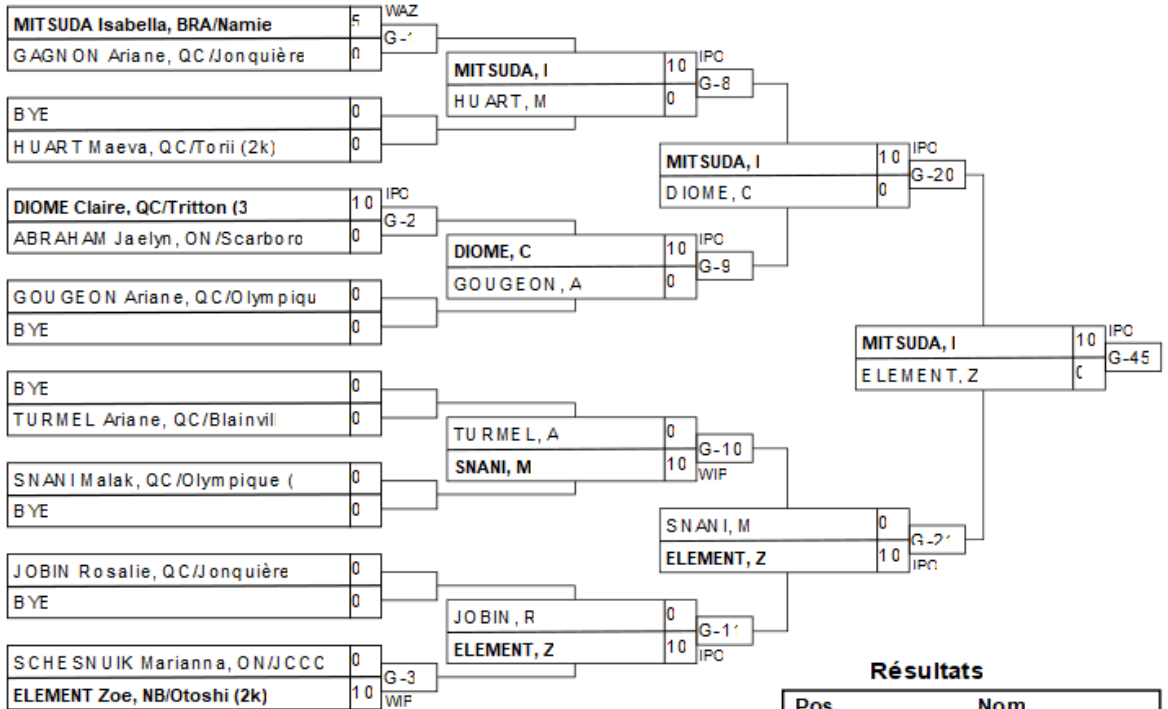

U16F -44kg 3k+