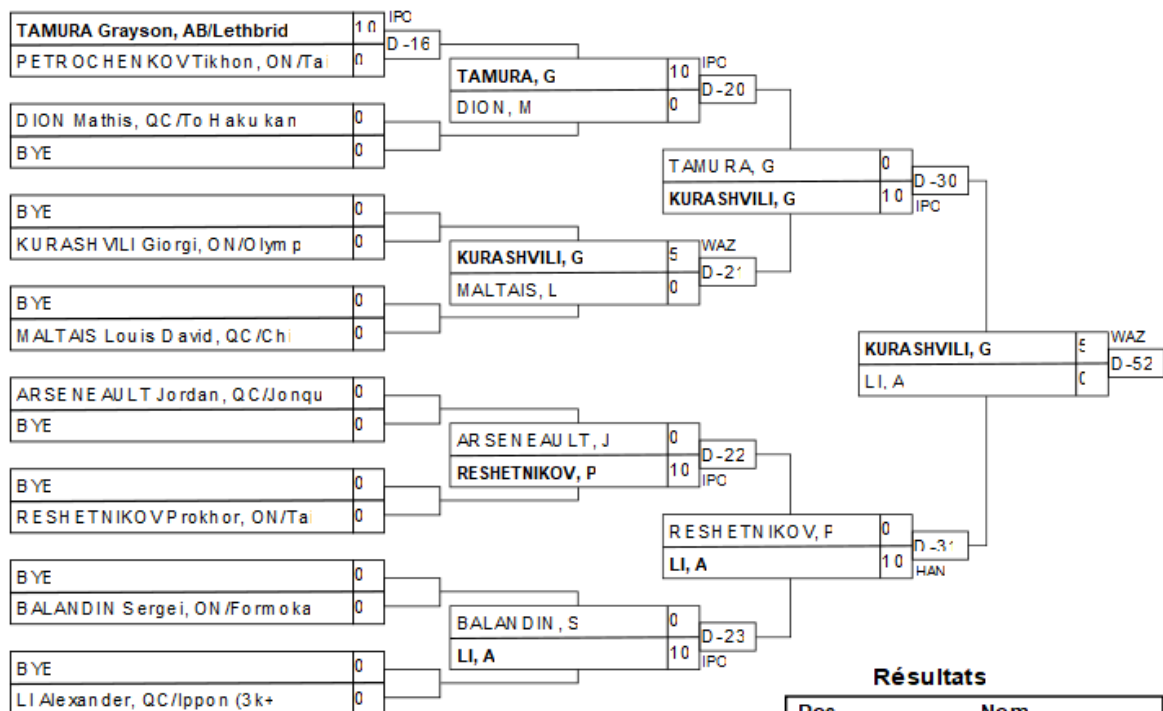

U16F 70kg 3k+

Compétiteurs

#	Nom	Grade	Club	1	2	3	4	5	Vic.	Pts	Pos
1	COUTHON Paola	3k	QC/Jonquière	XX		10	10		2	20	3
2	OHONISHI Caroline	3k	BRA/Paineiras	10	XX	10	10	10	4	40	1
3	FOWLER Alicia	3k	NB/Tani Koi			XX	10		1	10	4
4	LECLERC Sophie	3k	QC/To Haku kan				XX		0	0	5
5	PROULX OLSON Brooke	2k	QC/Perrot Shima	5		10	10	XX	3	25	2

Matches

Match	Blanc			Bleu	Résultat	Temps	Code
E-18	LECLERC Sophie	4	5	PROULX OLSON Brooke	0 - 10	0:50	WIP
E-19	COUTHON Paola	1	2	OHONISHI Caroline	0 - 10	1:55	WIP
E-23	FOWLER Alicia	3	4	LECLERC Sophie	10 - 0	0:11	IPO
E-24	COUTHON Paola	1	5	PROULX OLSON Brooke	0 - 5	3:00	WAZ
E-29	OHONISHI Caroline	2	3	FOWLER Alicia	10 - 0	1:43	IPO
E-30	COUTHON Paola	1	4	LECLERC Sophie	10 - 0	1:20	IPO
E-37	FOWLER Alicia	3	5	PROULX OLSON Brooke	0 - 10	0:40	HAN
E-38	OHONISHI Caroline	2	4	LECLERC Sophie	10 - 0	1:58	WIP
E-43	COUTHON Paola	1	3	FOWLER Alicia	10 - 0	0:00	FUS
E-44	OHONISHI Caroline	2	5	PROULX OLSON Brooke	10 - 0	1:03	WIP

Résultats

Pos	Nom
1	OHONISHI Caroline, BRA/Paineiras
2	PROULX OLSON Brooke, QC/Perrot Shima
3	COUTHON Paola, QC/Jonquière
4	FOWLER Alicia, NB/Tani Koi

U16M -38kg 3k+