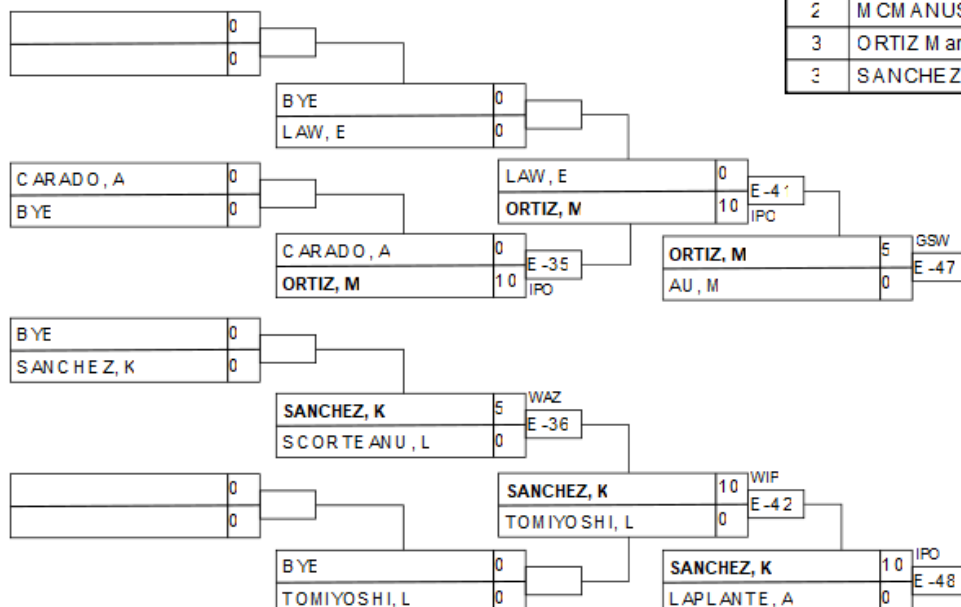

Résultats

Pos	Nom
1	TRITTON Emma, QC/Tritton
2	MCMANUS Momo, NB/Frederi
3	ORTIZ Manuela, QC/Metrop
3	SANCHEZ Katalina, ON/Kaw