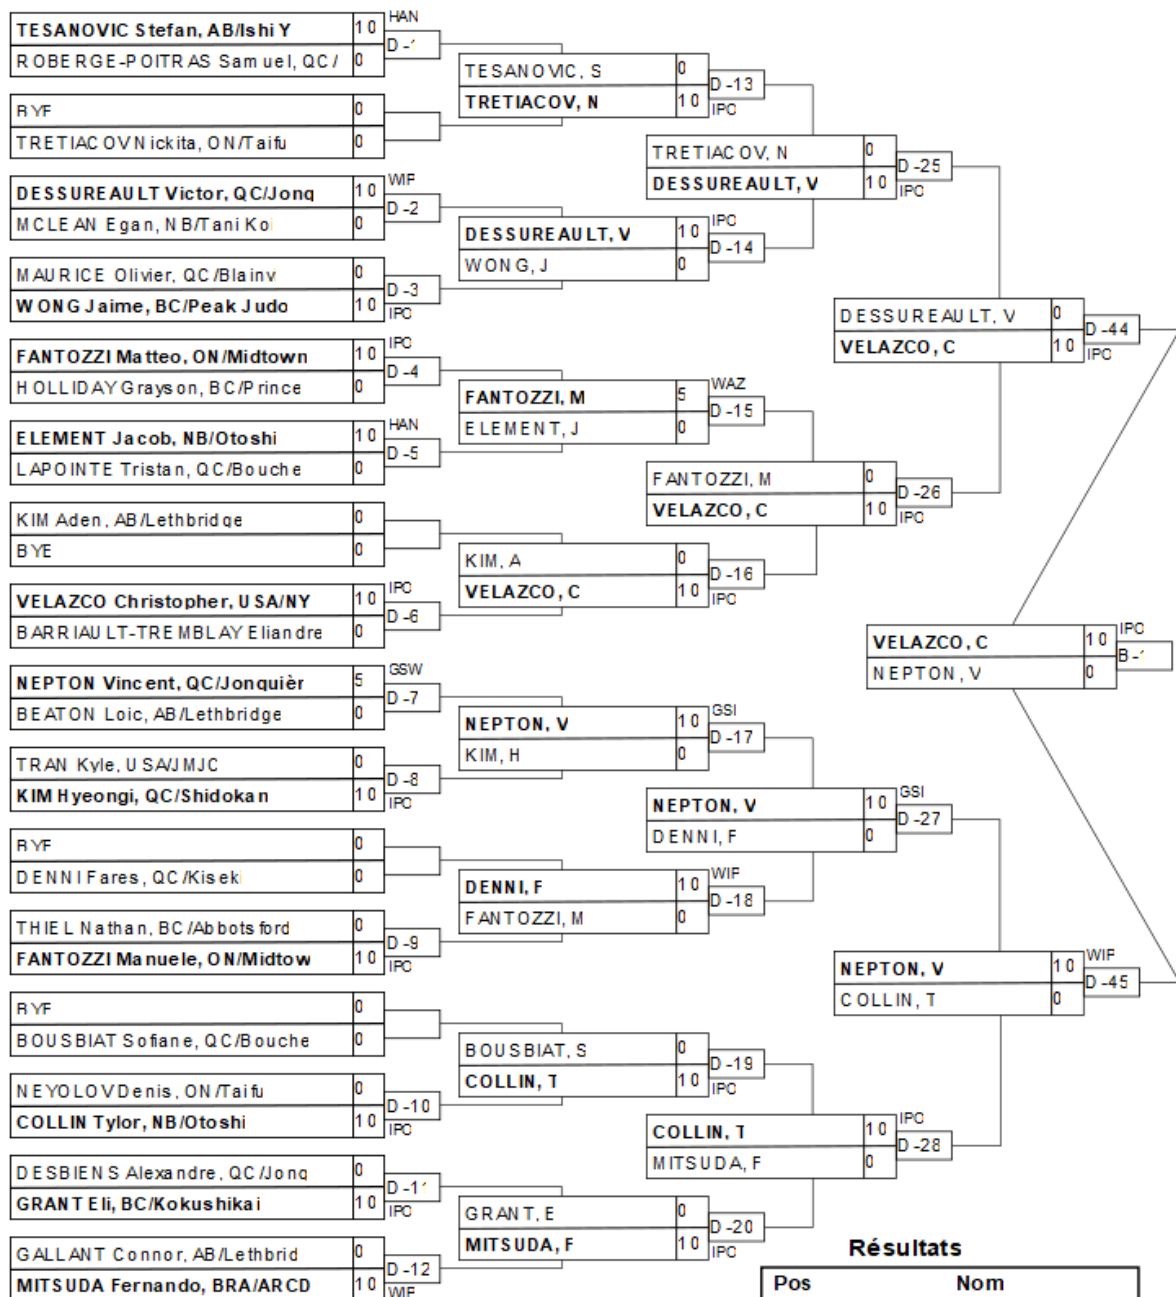

PORTUONDO-IS

Résultats

Pos	Nom
1	PORTUONDO-ISASI Ana-Laura, QC/Boucherville
2	ALAYNICK Jessica, USA/JMJC
3	KOFMAN Alisa, ON/Challenge
3	DESBIENS Sara, QC/Ju Shin Kan

SENM -100kg 1k+

Résultats

Pos	Nom
1	KENDRICK Benjamin, ON/Ta
2	AKBASHEV Michael, MA/BP
3	MUIRHEAD Chris, ON/Hunts
3	CIUPE Alex Jr, QC/Shidok

SENM -60kg 1k+

Résultats

Pos	Nom
1	VELAZCO Christopher, USA
2	NEPTON Vincent, QC/Jonqu
3	DESSUREAULT Victor, QC/J
3	COLLIN Tylor, NB/Otoshi

SENM -66kg 1k+

Résultats

Pos	Nom
1	FITHANE Fahd, QC/Shidoka
2	DE CARDAILLAC Frédéric,
3	THOMSON Luke, AB/Lethbr
3	PIO Gabriel, BRA/Morgena