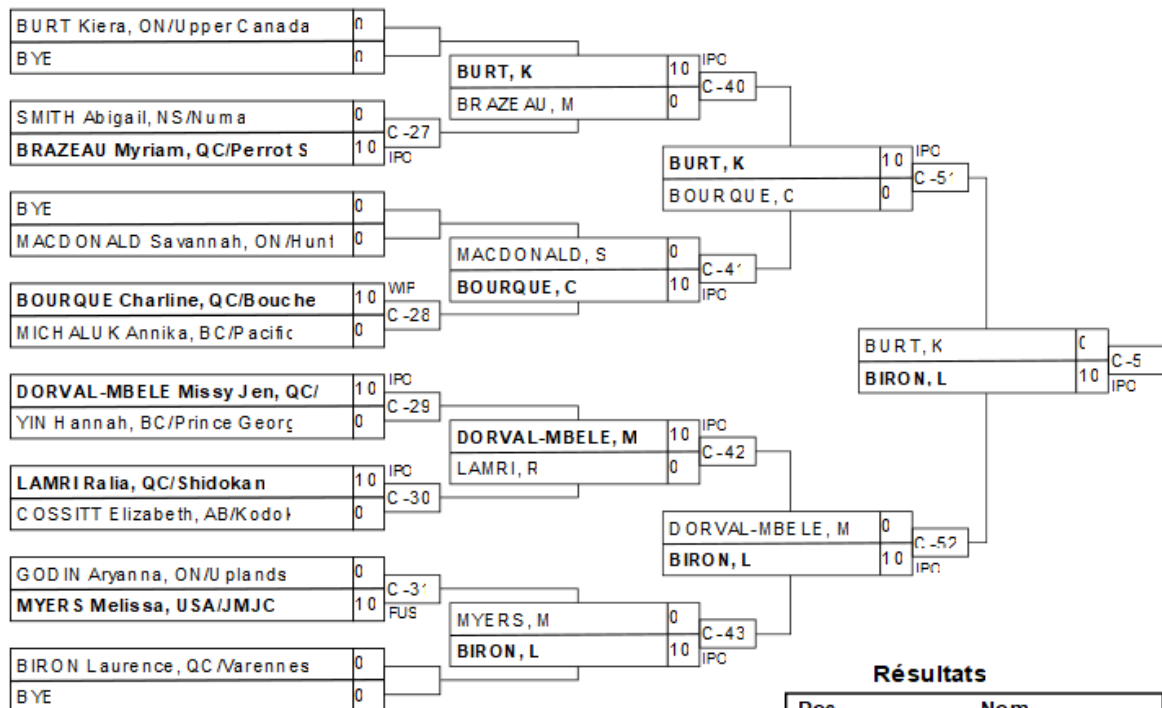

SENF -52kg 1k+

Résultats

Pos	Nom
1	BEATON Evelyn, AB/Lethbr
2	GRENIER Amélie, QC/Ju Sh
3	BOURIHANE Sarra, QC/Metr
3	GAGNON Laurence, QC/Jonq

SENF -57kg 1k+

Résultats

Pos	Nom
1	VAN ZYL Carla, BC/Hart
2	BARDAI Inara, QC/Tritton
3	CAPRON Sofia, USA/Cohen
4	SAVOIE Mahee, NB/Otoshi

SENF -63kg 1k+

Résultats

Pos	Nom
1	JASPE Emily, USA/kiitsus
2	CHEVALIER Margot, ON/Hay
3	MANAILA Rebeca, QC/Ippon
3	WESTLAKE Kiera, AB/Lethb

SENF -70kg 1k+

Résultats

Pos	Nom
1	BIRON Laurence, QC/Varennes
2	BURT Kiera, ON/Upper Canada
3	BOURQUE Charline, QC/Bouche
3	DORVAL-MBELE Missy Jen,