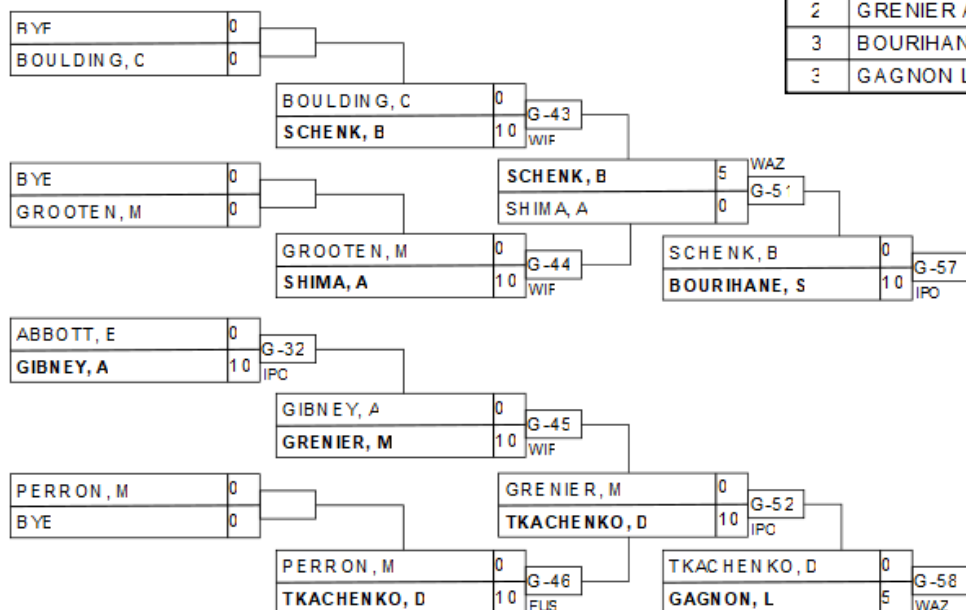

U16M 73kg 3k+

Résultats

Pos	Nom
1	HSIEH Ramon, BRA/Paineir
2	MOUSSIMA EWANE E LOUTI Franc
3	RAMIREZ Sebastian, USA/kiit
3	BILODEAU Owen, NS/Numa (3k)

SENF -48kg 1k+

Résultats

Pos	Nom
1	TURMEL Marie-Lune, QC/BI
2	QUACH Heidi, QC/M etropol
3	KOSTROVETS Valeria, QC/M
3	LEE Anne Hyunkyung, ON/S

SENF -52kg 1k+

Résultats

Pos	Nom
1	BEATON Evelyn, AB/Lethbr
2	GRENIER Amélie, QC/Ju Sh
3	BOURIHANE Sarra, QC/Metr
3	GAGNON Laurence, QC/Jonq

SENF -57kg 1k+

Résultats

Pos	Nom
1	VAN ZYL Carla, BC/Hart
2	BARDAI Inara, QC/Tritton
3	CAPRON Sofia, USA/Cohen
4	SAVOIE Mahee, NB/Otoshi