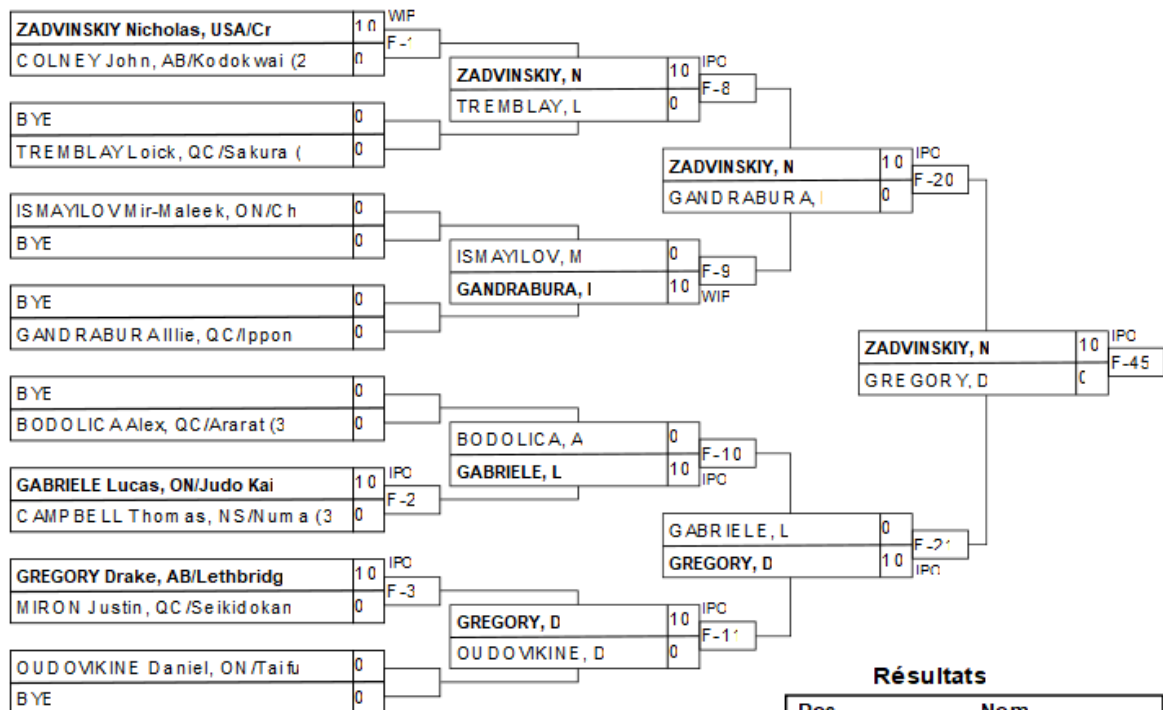

U16M -73kg 3k+