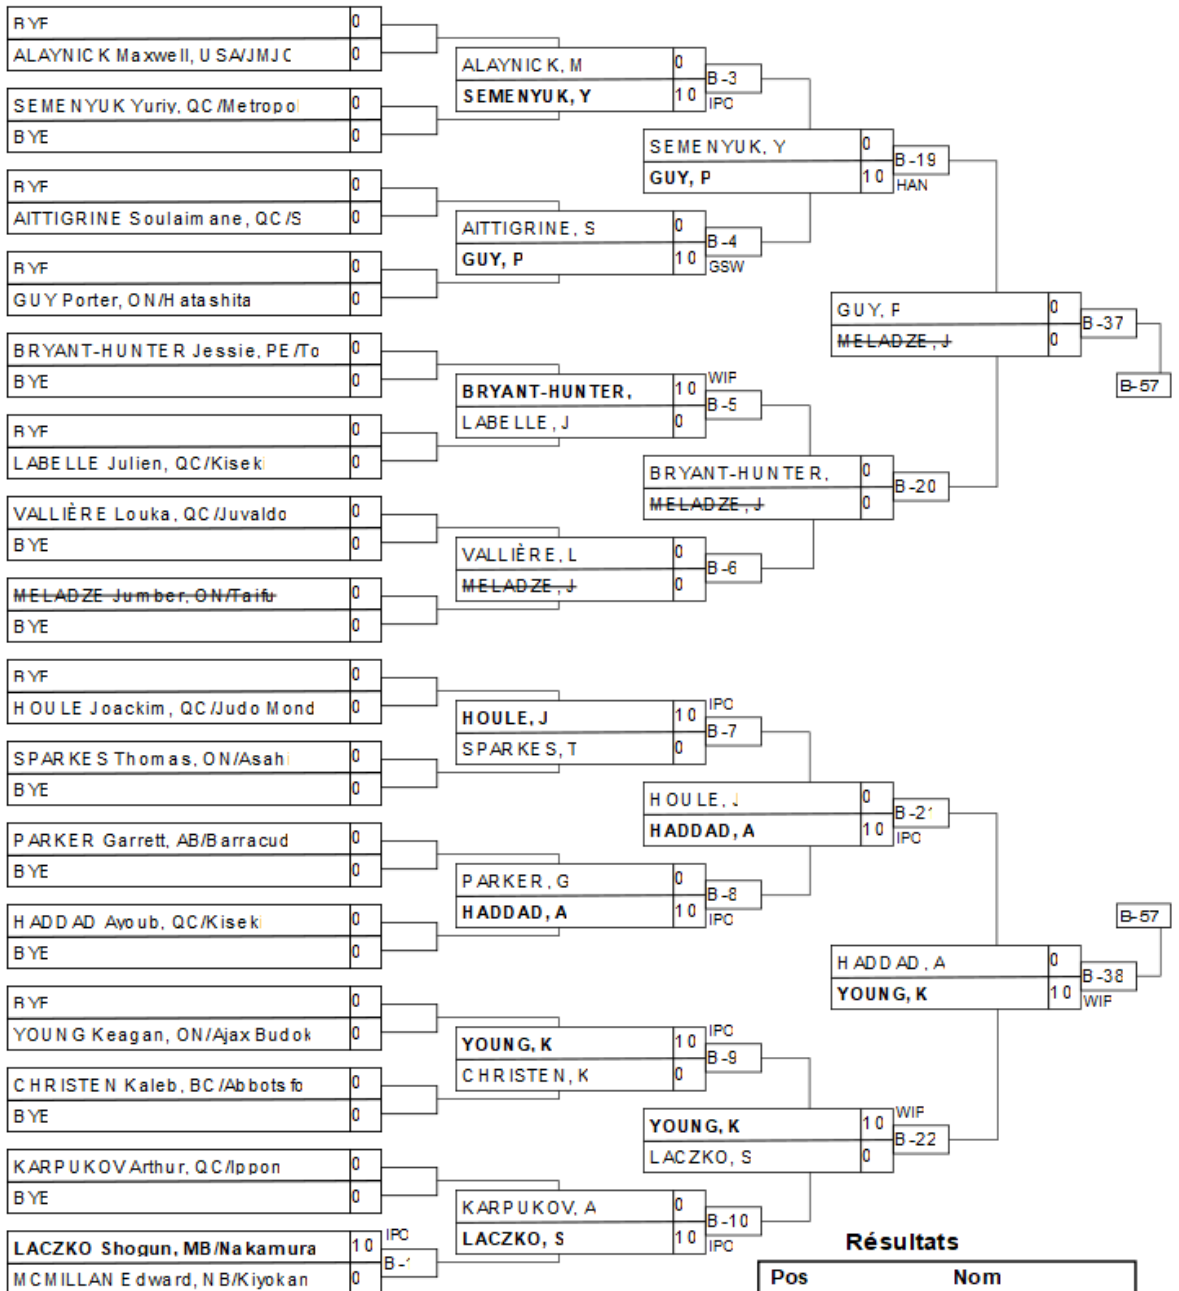

SENM -81kg 1k+

Résultats

Pos	Nom
1	SEIB Warren, SK/Ju No Ri
2	
3	TSATSALASHVILI Lasha, ON
4	YOUNG Keagan, ON/Ajax Bu