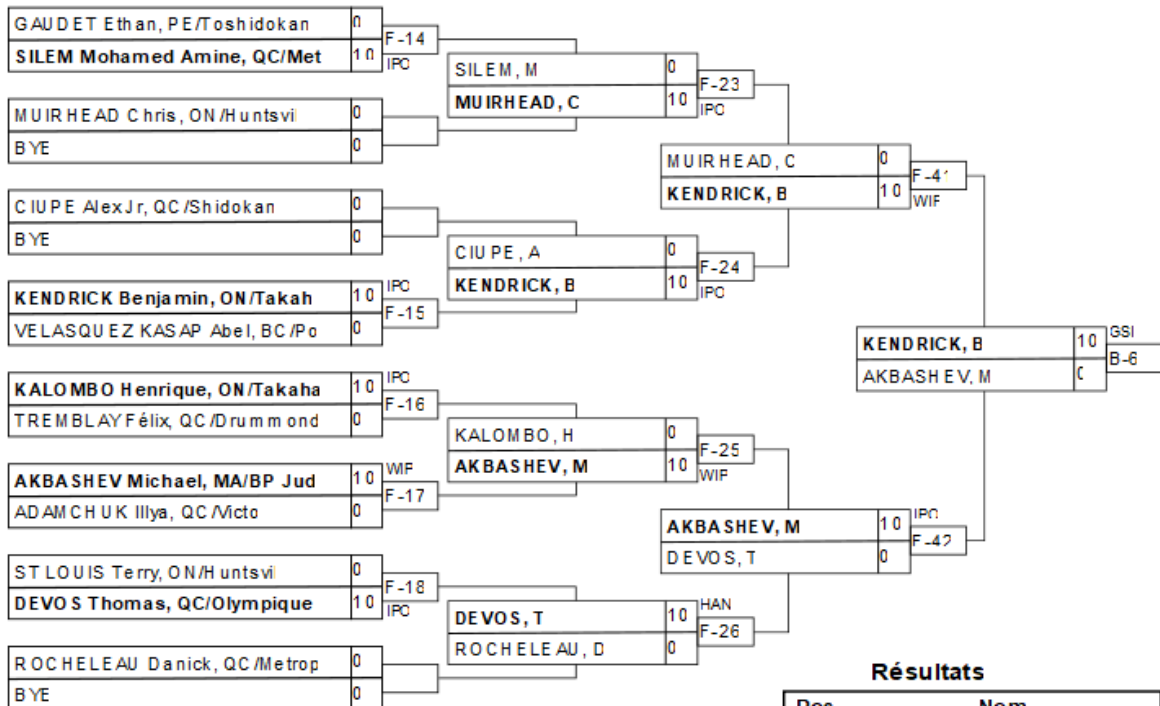

PORTUONDO-IS

Résultats

Pos	Nom
1	PORTUONDO-ISASI Ana-Laura, QC/Boucherville
2	ALAYNICK Jessica, USA/JMJC
3	KOFMAN Alisa, ON/Challenge
3	DESBIENS Sara, QC/Ju Shin Kan

SENM -100kg 1k+

Résultats

Pos	Nom
1	KENDRICK Benjamin, ON/Ta
2	AKBASHEV Michael, MA/BP
3	MUIRHEAD Chris, ON/Hunts
3	CIUPE Alex Jr, QC/Shidok