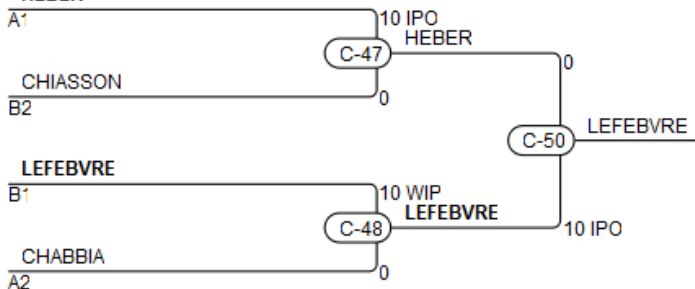

U16F -57kg 3k+

Compétiteurs A

#	Nom	Grade	Club	1	2	3	4	Vic.	Pts	Pos
1	CHABBIA Asma	3k	QC/Metropolitain	XX	10		10	2	20	2
2	DEEG Annaka	2k	AB/Tokugawa		XX			0	0	4
3	HEBER Camila	2k	AB/Tokugawa	10	10	XX	10	3	30	1
4	LAVOIE Maxim	2k	QC/Beauport		10		XX	1	10	3

Pool A

Match	Blanc			Bleu	Résultat	Temps	Code
C-28	CHABBIA Asma	1	2	DEEG Annaka	10 - 0	0:00	FUS
C-29	HEBER Camila	3	4	LAVOIE Maxim	10 - 0	0:34	IPO
C-36	CHABBIA Asma	1	3	HEBER Camila	0 - 10	1:22	IPO
C-37	DEEG Annaka	2	4	LAVOIE Maxim	0 - 10	0:00	FUS
C-42	CHABBIA Asma	1	4	LAVOIE Maxim	10 - 0	0:36	IPO
C-43	DEEG Annaka	2	3	HEBER Camila	0 - 10	0:00	FUS

Compétiteurs B

#	Nom	Grade	Club	5	6	7	Vic.	Pts	Pos
5	ROBERGE-POITRAS Charlotte	2k	QC/Baie-Comeau	XX			0	0	3
6	CHIASSON Leiya	2k	QC/Sept-Iles	10	XX		1	10	2
7	LEFEBVRE Anais	1k	QC/Victo	10	10	XX	2	20	1

Pool B

Match	Blanc			Bleu	Résultat	Temps	Code
C-30	ROBERGE-POITRAS Charlotte	5	6	CHIASSON Leiya	0 - 10	4:40	HAN
C-38	ROBERGE-POITRAS Charlotte	5	7	LEFEBVRE Anais	0 - 10	0:47	IPO
C-44	CHIASSON Leiya	6	7	LEFEBVRE Anais	0 - 10	0:47	WIP

HEBER

Résultats

Pos	Nom
1	LEFEBVRE Anais, QC/Victo
2	HEBER Camila, AB/Tokugawa
3	CHIASSON Leiya, QC/Sept-Iles
3	CHABBIA Asma, QC/Metropolitain