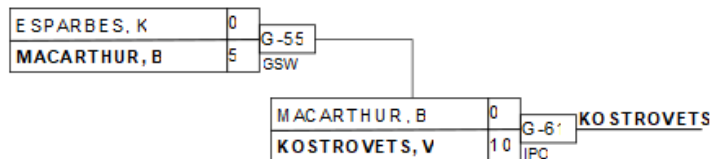

U16M 73kg 3k+

Résultats

Pos	Nom
1	HSIEH Ramon, BRA/Paineir
2	MOUSSIMA EWANE E LOUTI Franc
3	RAMIREZ Sebastian, USA/kiit
3	BILODEAU Owen, NS/Numa (3k)

SENF -48kg 1k+

Résultats

Pos	Nom
1	TURMEL Marie-Lune, QC/BI
2	QUACH Heidi, QC/M etropol
3	KOSTROVETS Valeria, QC/M
3	LEE Anne Hyunkyung, ON/S