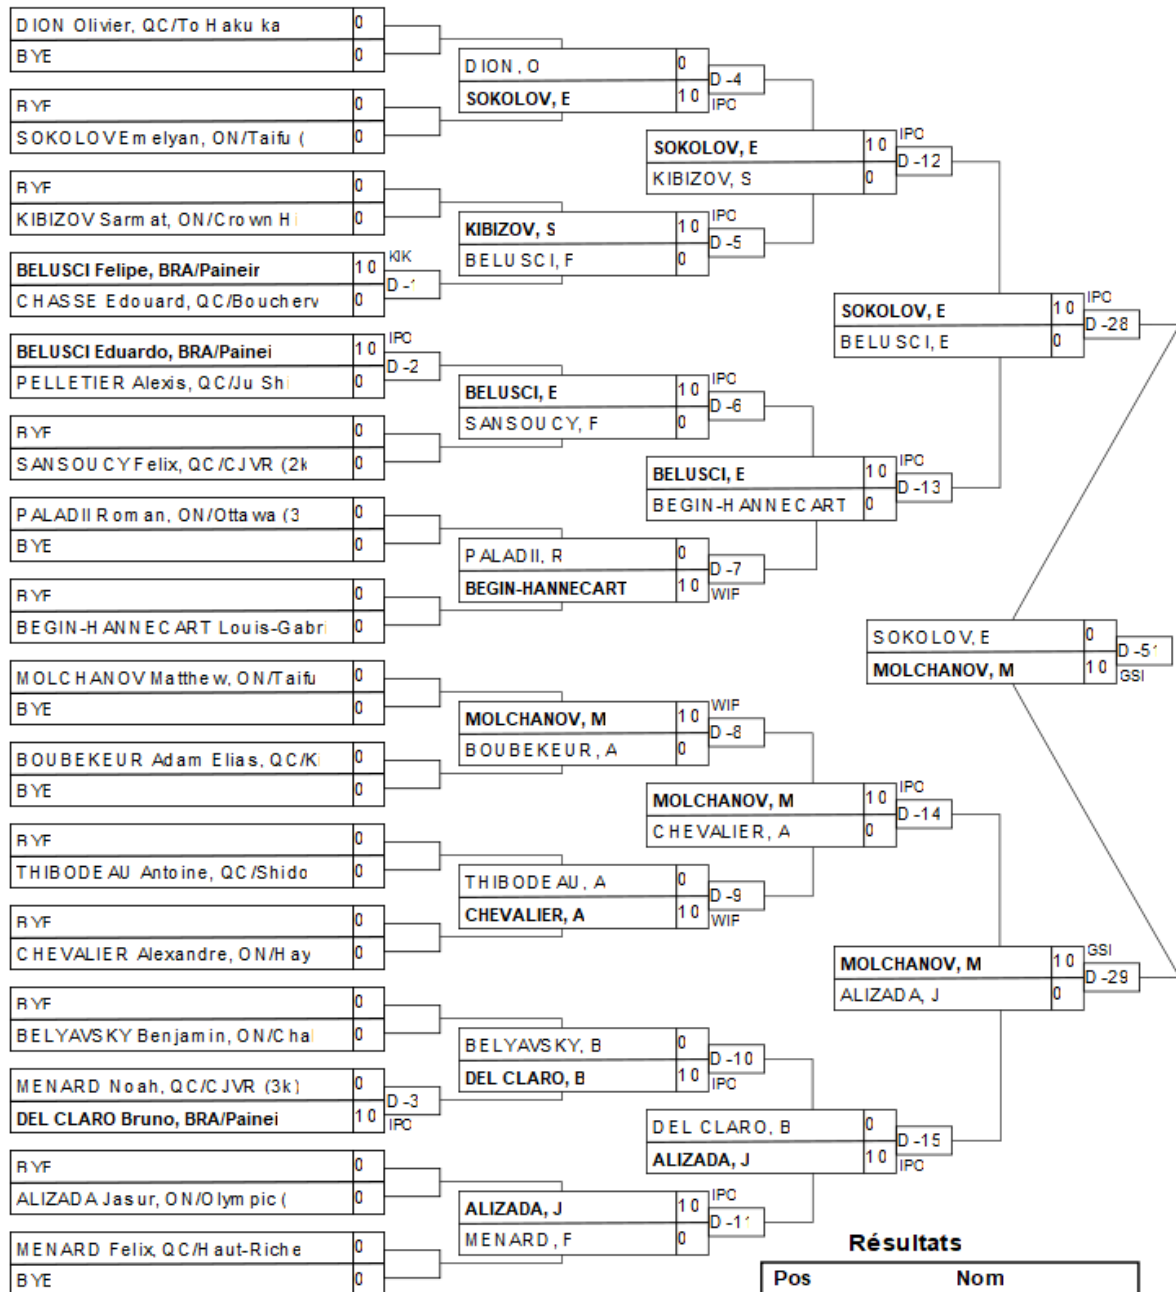

U16M -66kg 3k+

Pos	Nom
1	MOLCHANOV Matthew, ON/Taifu
2	SOKOLOV Emelyan, ON/Taifu
3	DEL CLARO Bruno, BRA/Painei
4	ALIZADA Jasur, ON/Olympic