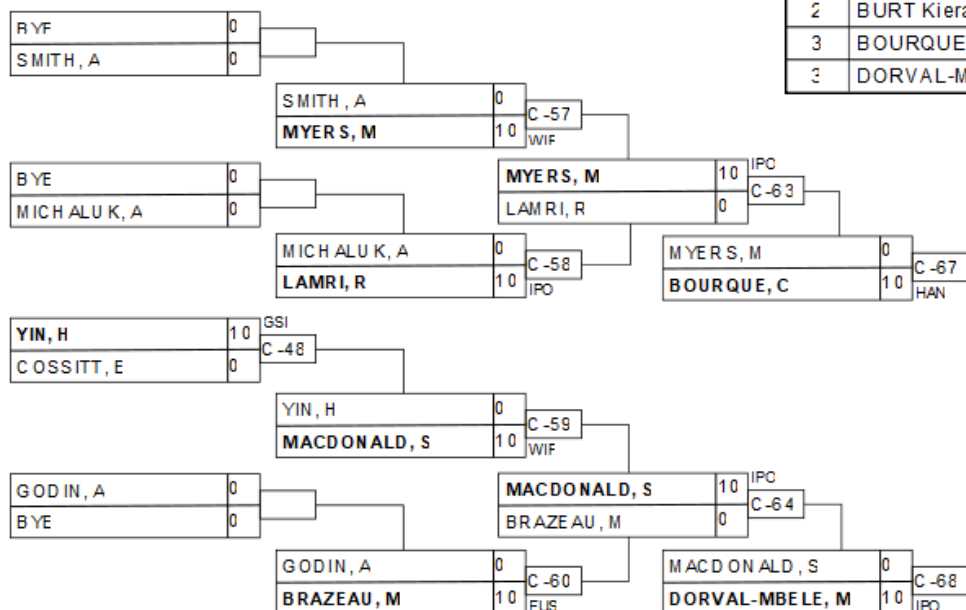

SENF -52kg 1k+

Résultats

Pos	Nom
1	BEATON Evelyn, AB/Lethbr
2	GRENIER Amélie, QC/Ju Sh
3	BOURIHANE Sarra, QC/Metr
3	GAGNON Laurence, QC/Jonq

SENF -57kg 1k+

Résultats

Pos	Nom
1	VAN ZYL Carla, BC/Hart
2	BARDAI Inara, QC/Tritton
3	CAPRON Sofia, USA/Cohen
4	SAVOIE Mahee, NB/Otoshi

SENF -63kg 1k+

Résultats

Pos	Nom
1	JASPE Emily, USA/kiitsus
2	CHEVALIER Margot, ON/Hay
3	MANAILA Rebeca, QC/Ippon
3	WESTLAKE Kiera, AB/Lethb

SENF -70kg 1k+

Résultats

Pos	Nom
1	BIRON Laurence, QC/Varennes
2	BURT Kiera, ON/Upper Canada
3	BOURQUE Charline, QC/Bouche
3	DORVAL-MBELE Missy Jen,