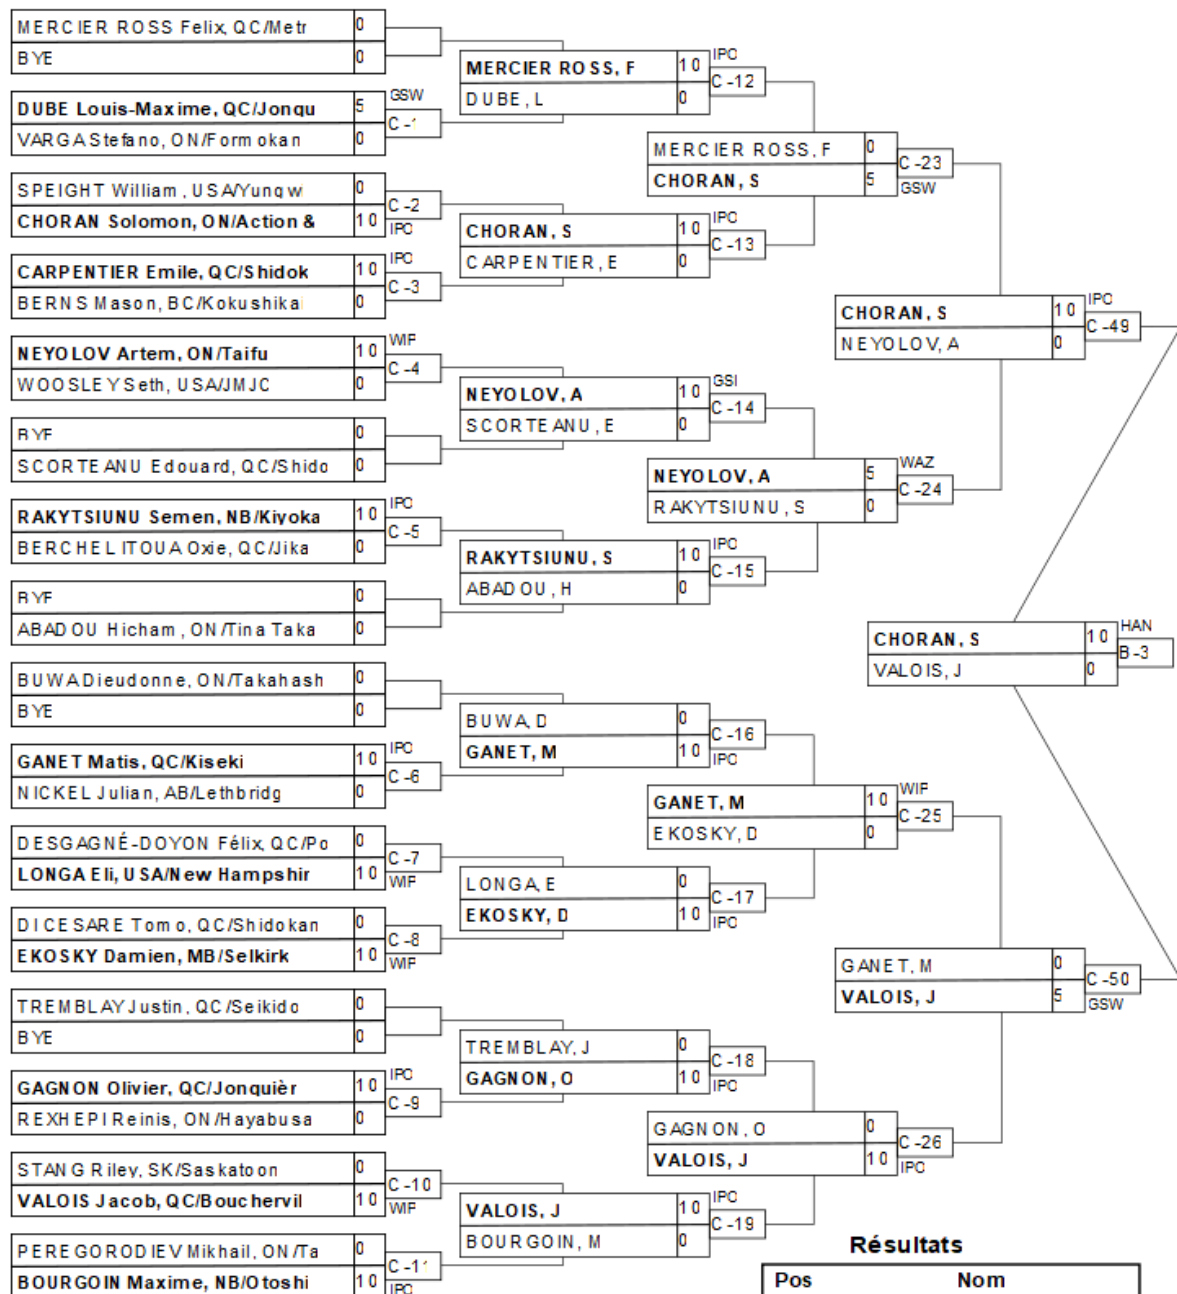

SENM -60kg 1k+

Résultats

Pos	Nom
1	VELAZCO Christopher, USA
2	NEPTON Vincent, QC/Jonqu
3	DESSUREAULT Victor, QC/J
3	COLLIN Tylor, NB/Otoshi

SENM -66kg 1k+

Résultats

Pos	Nom
1	FITHANE Fahd, QC/Shidoka
2	DE CARDAILLAC Frédéric,
3	THOMSON Luke, AB/Lethbr
3	PIO Gabriel, BRA/Morgena

SENM -73kg 1k+

Résultats

Pos	Nom
1	CHORAN Solomon, ON/Actio
2	VALOIS Jacob, QC/Boucher
3	GAGNON Olivier, QC/Jonqu
3	MERCIER ROSS Felix, QC/M

SENM -81kg 1k+

Résultats

Pos	Nom
1	SEIB Warren, SK/Ju No Ri
2	
3	TSATSALASHVILI Lasha, ON
4	YOUNG Keagan, ON/Ajax Bu