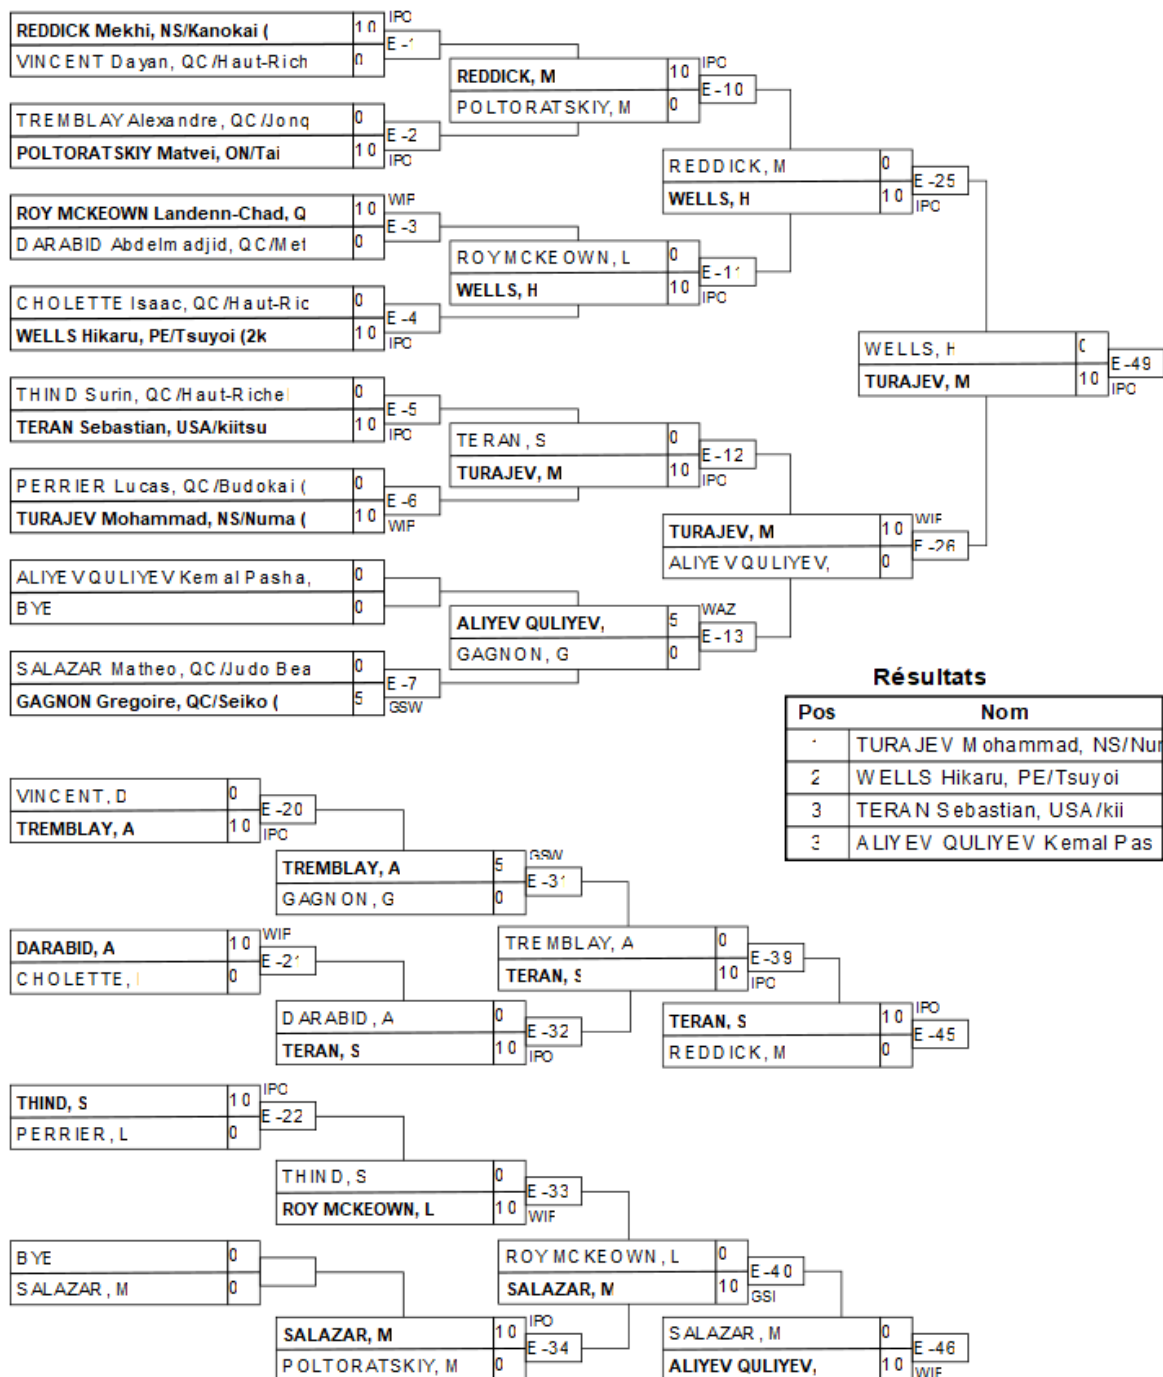

U16M -50kg 3k+

Résultats

Pos	Nom
1	TURAJEV M ohammad, NS/Numa
2	WELLS Hikaru, PE/Tsuyoi
3	TERAN Sebastian, USA/kii
3	ALIYEV QULIYEV Kemal Pas