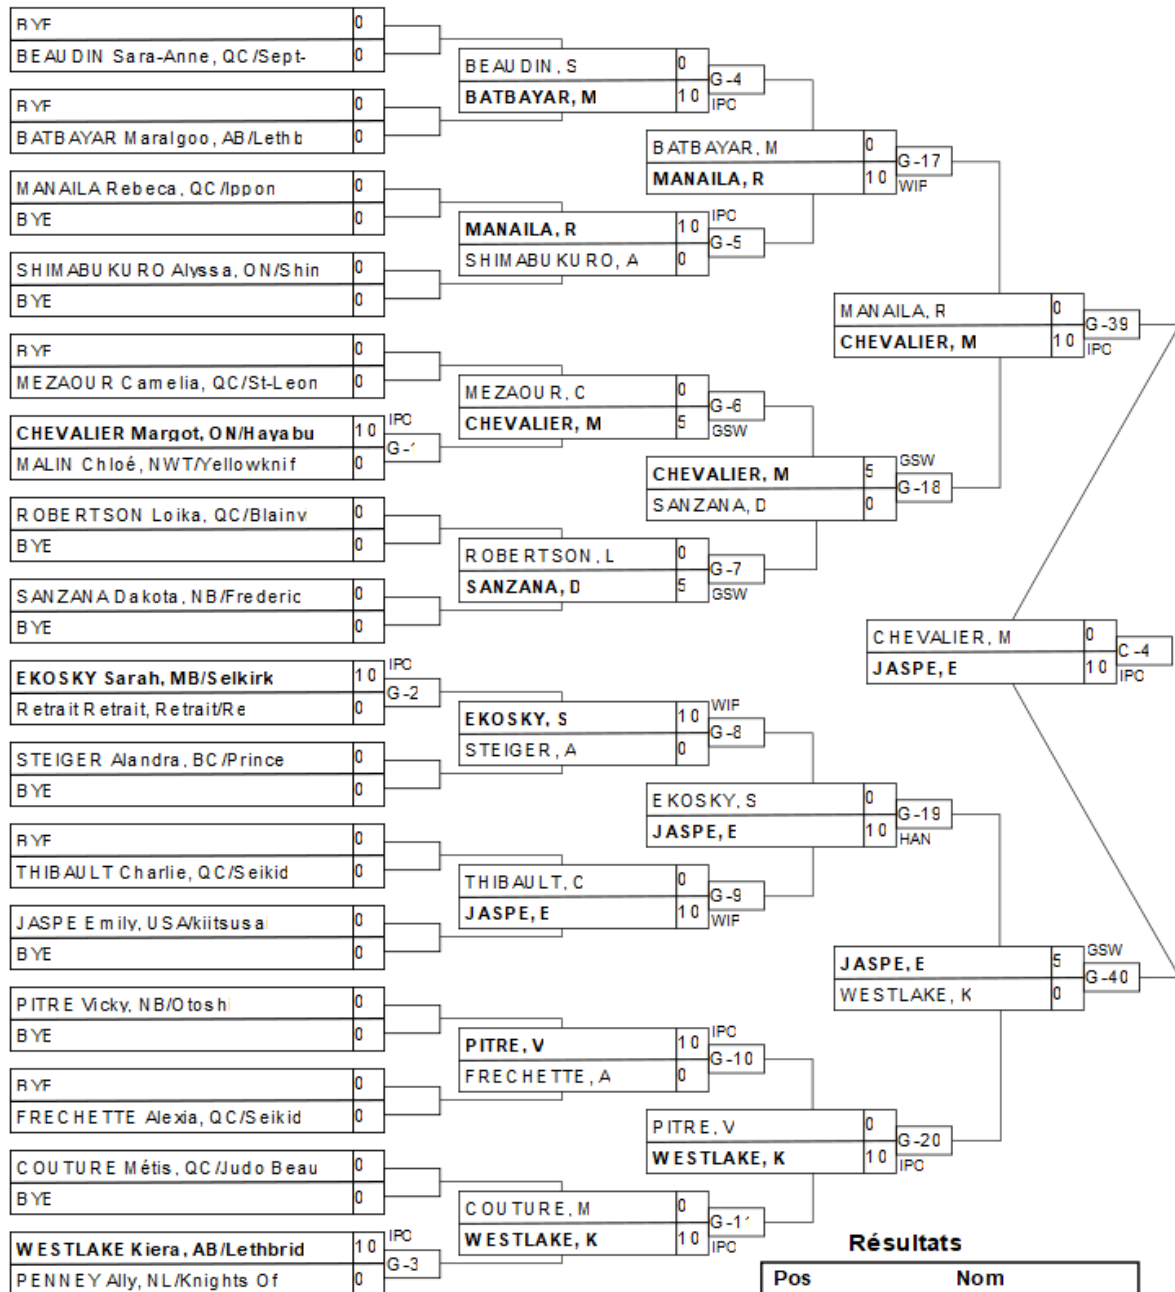

SENF -52kg 1k+

Résultats

Pos	Nom
1	BEATON Evelyn, AB/Lethbr
2	GRENIER Amélie, QC/Ju Sh
3	BOURIHANE Sarra, QC/Metr
3	GAGNON Laurence, QC/Jonq

SENF -57kg 1k+

Résultats

Pos	Nom
1	VAN ZYL Carla, BC/Hart
2	BARDAI Inara, QC/Tritton
3	CAPRON Sofia, USA/Cohen
4	SAVOIE Mahee, NB/Otoshi

SENF -63kg 1k+

Résultats

Pos	Nom
1	JASPE Emily, USA/kiitsus
2	CHEVALIER Margot, ON/Hay
3	MANAILA Rebeca, QC/Ippon
3	WESTLAKE Kiera, AB/Lethb

SENF -70kg 1k+

Résultats

Pos	Nom
1	BIRON Laurence, QC/Varennes
2	BURT Kiera, ON/Upper Canada
3	BOURQUE Charline, QC/Bouche
3	DORVAL-MBELE Missy Jen,