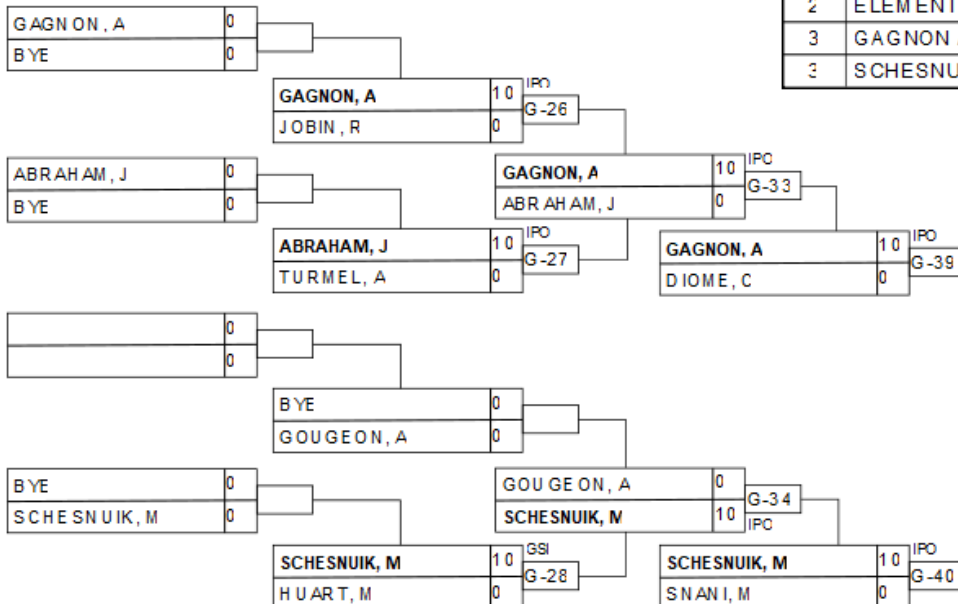

Résultats

Pos	Nom
1	BENHAMOU Dalia, QC/St-Hyacinthe
2	COVASER Vanessa, BC/Peak Judo
3	TREMBLAY Aimy, QC/Chicoutimi

U16F -44kg 3k+

Résultats

Pos	Nom
1	MIT SUDA Isabella, BRA/Na
2	E LEMENT Zoe, NB/Otoshi (
3	GAGN ON Ariane, QC/Jonqui
3	S C H E S N U I K Marianna, ON/J