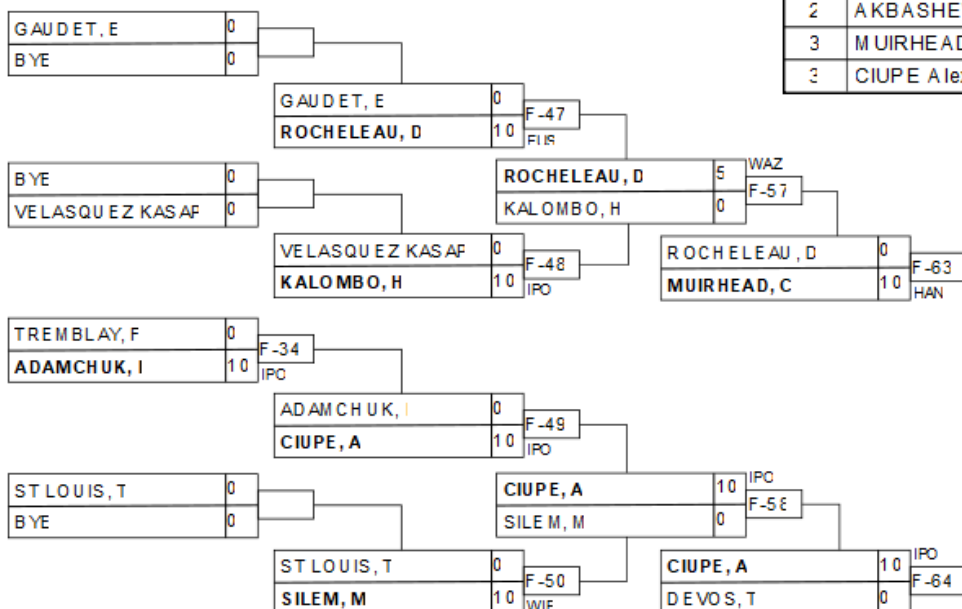

PORTUONDO-IS

Résultats

Pos	Nom
1	PORTUONDO-ISASI Ana-Laura, QC/Boucherville
2	ALAYNICK Jessica, USA/JMJC
3	KOFMAN Alisa, ON/Challenge
3	DESBIENS Sara, QC/Ju Shin Kan

SENM -100kg 1k+

Résultats

Pos	Nom
1	KENDRICK Benjamin, ON/Ta
2	AKBASHEV Michael, MA/BP
3	MUIRHEAD Chris, ON/Hunts
3	CIUPE Alex Jr, QC/Shidok

SENM -60kg 1k+

Résultats

Pos	Nom
1	VELAZCO Christopher, USA
2	NEPTON Vincent, QC/Jonqu
3	DESSUREAULT Victor, QC/J
3	COLLIN Tylor, NB/Otoshi

SENM -66kg 1k+

Résultats

Pos	Nom
1	FITHANE Fahd, QC/Shidoka
2	DE CARDAILLAC Frédéric,
3	THOMSON Luke, AB/Lethbr
3	PIO Gabriel, BRA/Morgena