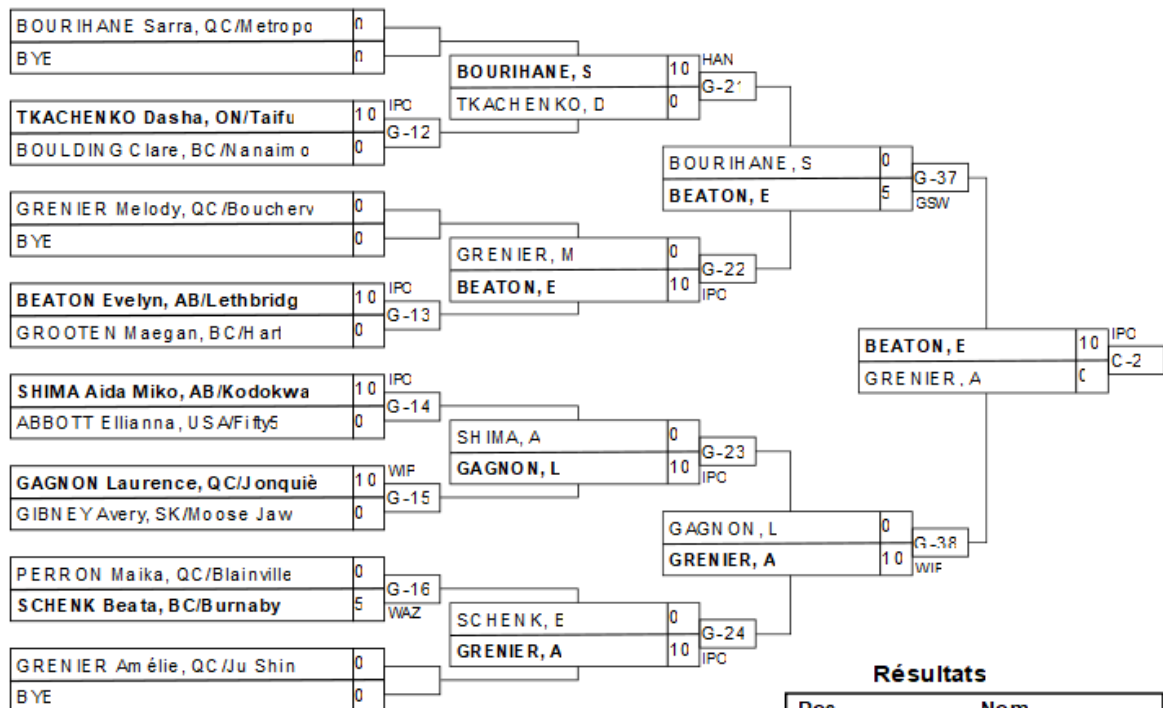

U16M 73kg 3k+

Résultats

Pos	Nom
1	HSIEH Ramon, BRA/Paineir
2	MOUSSIMA EWANE E LOUTI Franc
3	RAMIREZ Sebastian, USA/kiit
3	BILODEAU Owen, NS/Numa (3k)

SENF -48kg 1k+

Résultats

Pos	Nom
1	TURMEL Marie-Lune, QC/BI
2	QUACH Heidi, QC/M etropol
3	KOSTROVETS Valeria, QC/M
3	LEE Anne Hyunkyung, ON/S

SENF -52kg 1k+

Résultats

Pos	Nom
1	BEATON Evelyn, AB/Lethbr
2	GRENIER Amélie, QC/Ju Sh
3	BOURIHANE Sarra, QC/Metr
3	GAGNON Laurence, QC/Jonq

SENF -57kg 1k+

Résultats

Pos	Nom
1	VAN ZYL Carla, BC/Hart
2	BARDAI Inara, QC/Tritton
3	CAPRON Sofia, USA/Cohen
4	SAVOIE Mahee, NB/Otoshi