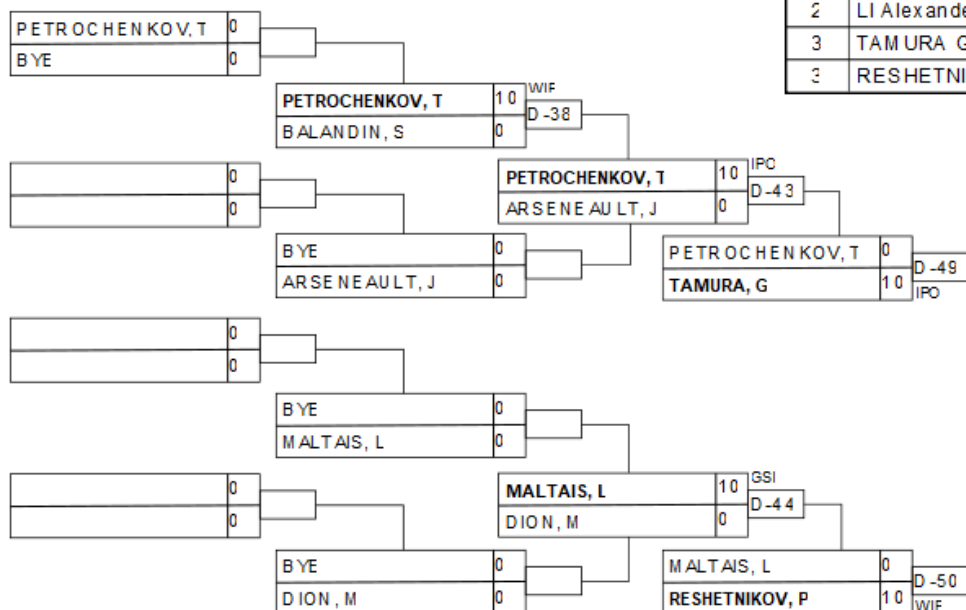

U16F 70kg 3k+

Compétiteurs

#	Nom	Grade	Club	1	2	3	4	5	Vic.	Pts	Pos
1	COUTHON Paola	3k	QC/Jonquière	XX		10	10		2	20	3
2	OHONISHI Caroline	3k	BRA/Paineiras	10	XX	10	10	10	4	40	1
3	FOWLER Alicia	3k	NB/Tani Koi			XX	10		1	10	4
4	LECLERC Sophie	3k	QC/To Haku kan				XX		0	0	5
5	PROULX OLSON Brooke	2k	QC/Perrot Shima	5		10	10	XX	3	25	2

Matches

Match	Blanc			Bleu	Résultat	Temps	Code
E-18	LECLERC Sophie	4	5	PROULX OLSON Brooke	0 - 10	0:50	WIP
E-19	COUTHON Paola	1	2	OHONISHI Caroline	0 - 10	1:55	WIP
E-23	FOWLER Alicia	3	4	LECLERC Sophie	10 - 0	0:11	IPO
E-24	COUTHON Paola	1	5	PROULX OLSON Brooke	0 - 5	3:00	WAZ
E-29	OHONISHI Caroline	2	3	FOWLER Alicia	10 - 0	1:43	IPO
E-30	COUTHON Paola	1	4	LECLERC Sophie	10 - 0	1:20	IPO
E-37	FOWLER Alicia	3	5	PROULX OLSON Brooke	0 - 10	0:40	HAN
E-38	OHONISHI Caroline	2	4	LECLERC Sophie	10 - 0	1:58	WIP
E-43	COUTHON Paola	1	3	FOWLER Alicia	10 - 0	0:00	FUS
E-44	OHONISHI Caroline	2	5	PROULX OLSON Brooke	10 - 0	1:03	WIP

Résultats

Pos	Nom
1	OHONISHI Caroline, BRA/Paineiras
2	PROULX OLSON Brooke, QC/Perrot Shima
3	COUTHON Paola, QC/Jonquière
4	FOWLER Alicia, NB/Tani Koi

U16M -38kg 3k+