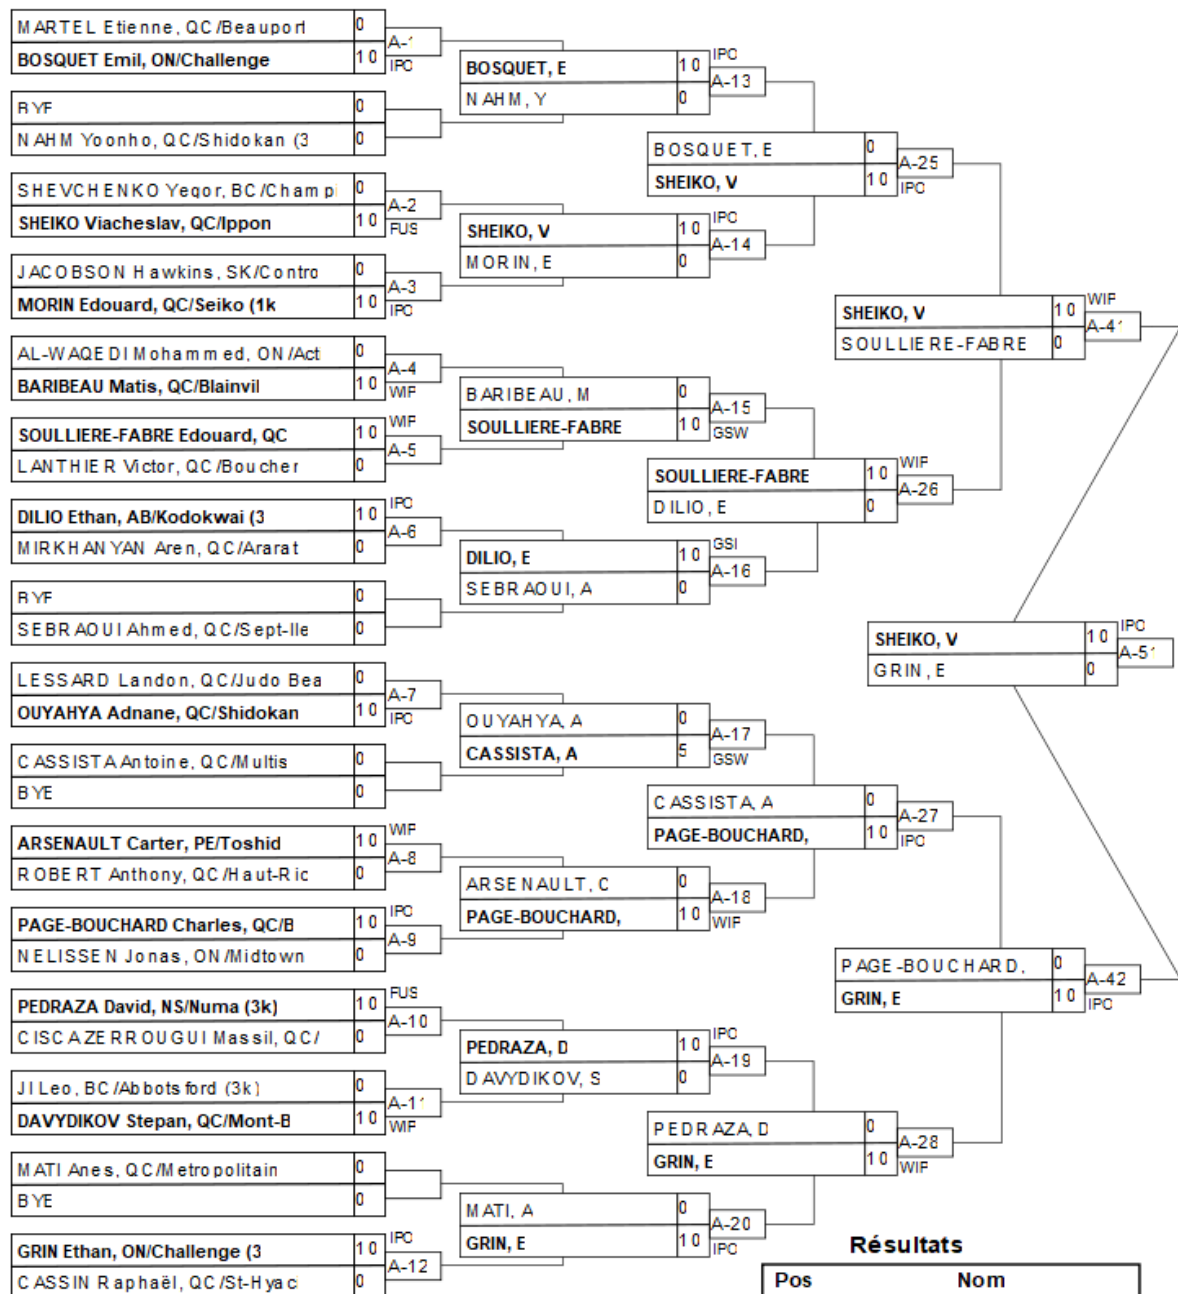

U16M -60kg 3k+

Résultats

Pos	Nom
1	SHEIKO Viacheslav, QC/Ip
2	GRIN Ethan, ON/Challenge
3	SOULLIERE-FABRE Edouard,
3	NELISSEN Jonas, ON/Midt c