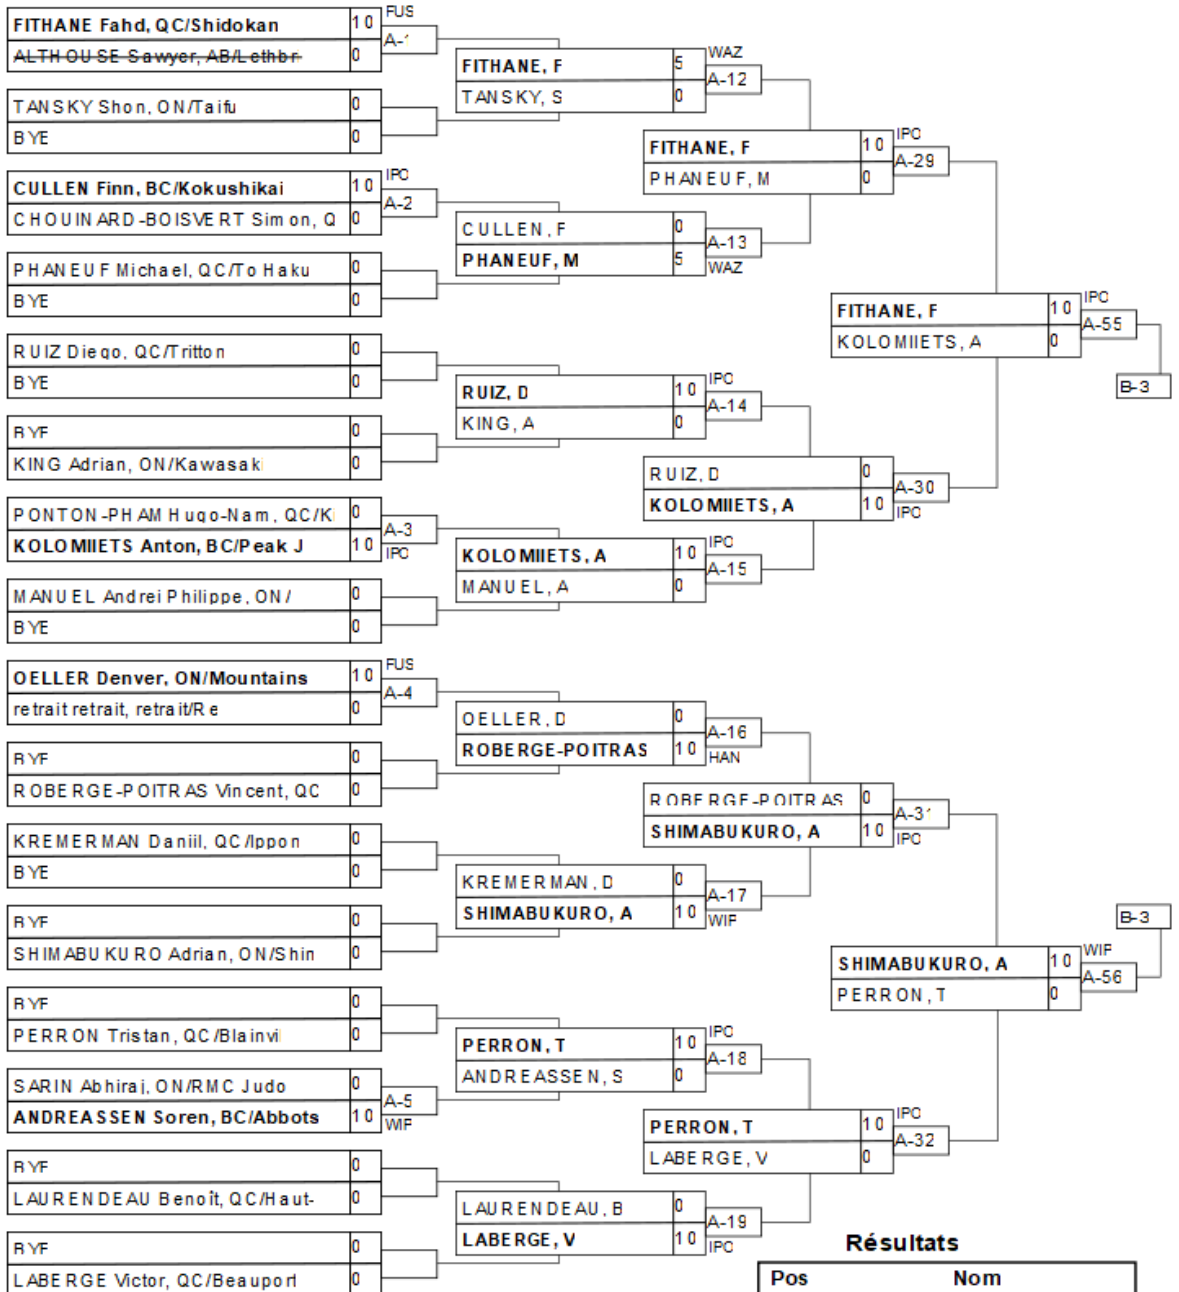

PORTUONDO-IS

Résultats

Pos	Nom
1	PORTUONDO-ISASI Ana-Laura, QC/Boucherville
2	ALAYNICK Jessica, USA/JMJC
3	KOFMAN Alisa, ON/Challenge
3	DESBIENS Sara, QC/Ju Shin Kan

SENM -100kg 1k+

Résultats

Pos	Nom
1	KENDRICK Benjamin, ON/Ta
2	AKBASHEV Michael, MA/BP
3	MUIRHEAD Chris, ON/Hunts
3	CIUPE Alex Jr, QC/Shidok

SENM -60kg 1k+

Résultats

Pos	Nom
1	VELAZCO Christopher, USA
2	NEPTON Vincent, QC/Jonqu
3	DESSUREAULT Victor, QC/J
3	COLLIN Tylor, NB/Otoshi

SENM -66kg 1k+

Résultats

Pos	Nom
1	FITHANE Fahd, QC/Shidoka
2	DE CARDAILLAC Frédéric,
3	THOMSON Luke, AB/Lethbr
3	PIO Gabriel, BRA/Morgena