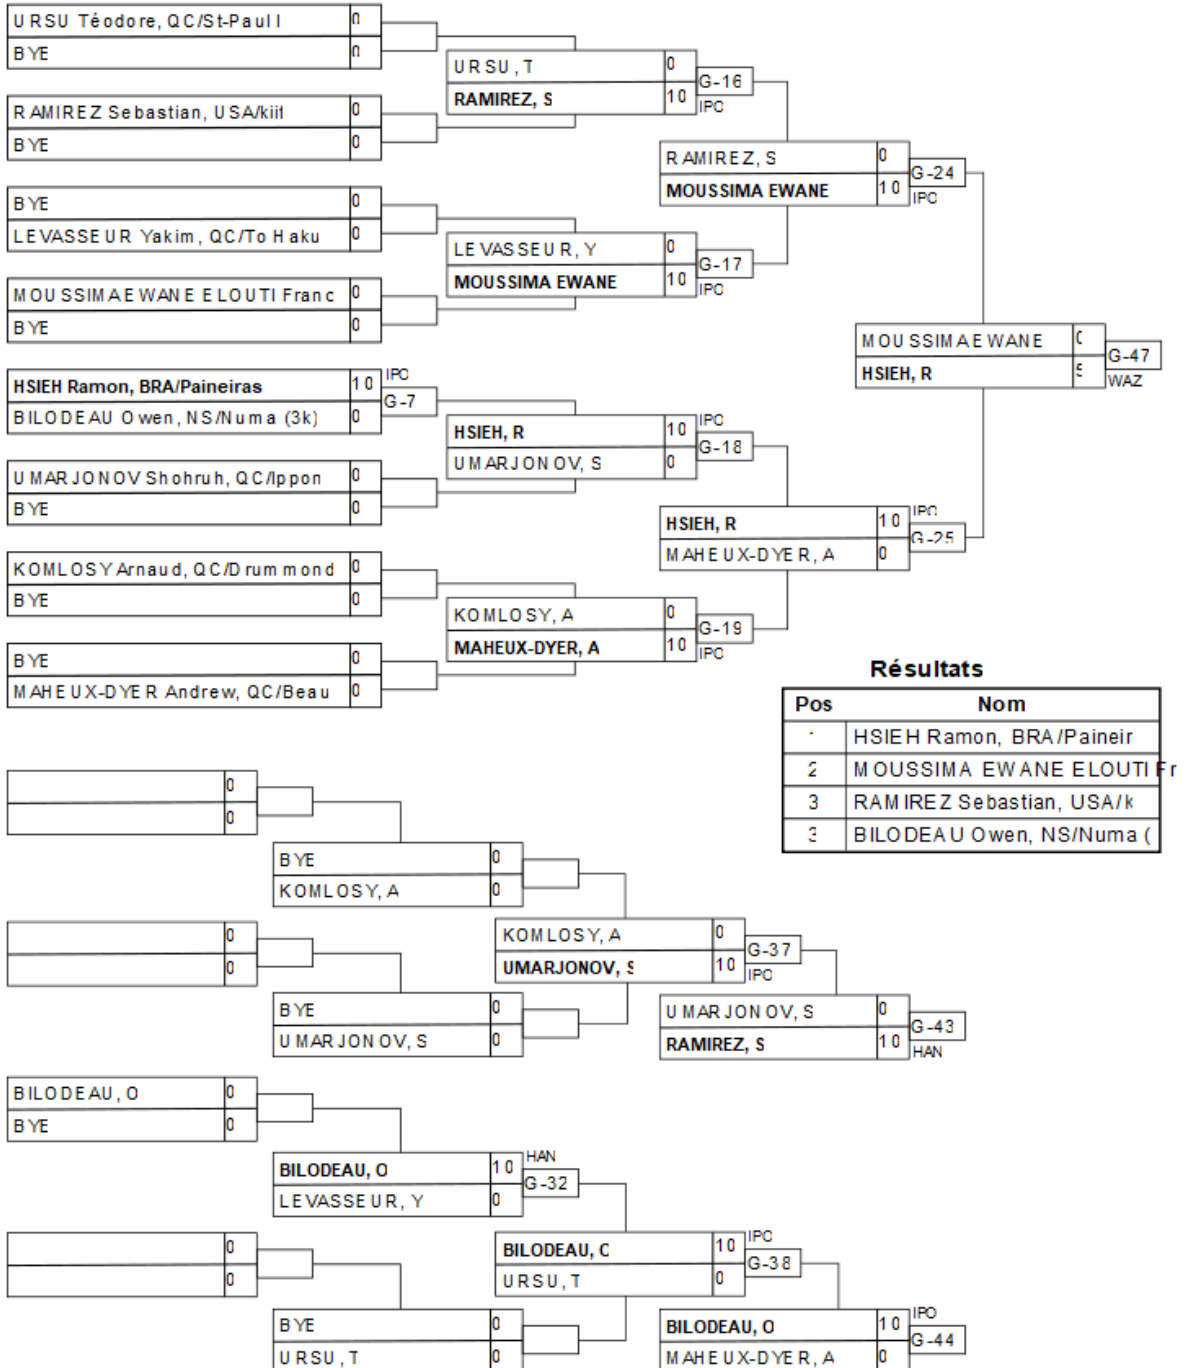

U16M 73kg 3k+

Résultats

Pos	Nom
1	HSIEH Ramon, BRA/Paineir
2	MOUSSIMA EWANE E LOUTI Franc
3	RAMIREZ Sebastian, USA/kiit
3	BILODEAU Owen, NS/Numa (3k)