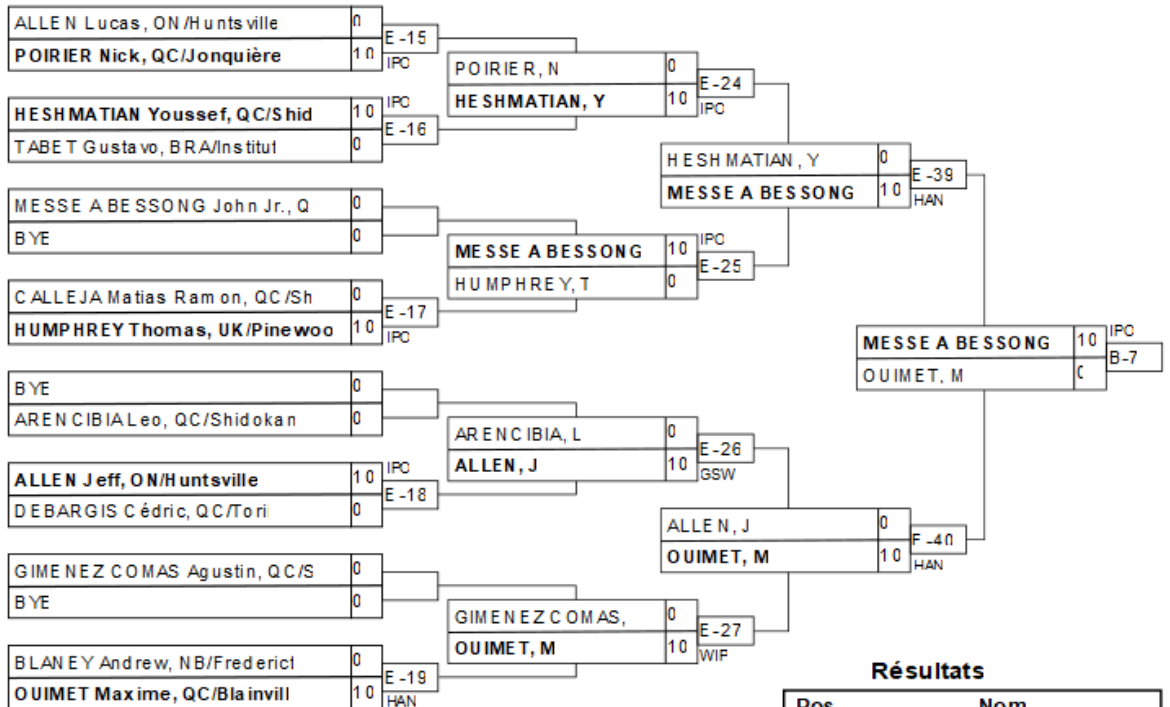

SENM -60kg 1k+

Résultats

Pos	Nom
1	VELAZCO Christopher, USA
2	NEPTON Vincent, QC/Jonqu
3	DESSUREAULT Victor, QC/J
3	COLLIN Tylor, NB/Otoshi

SENM -66kg 1k+

Résultats

Pos	Nom
1	FITHANE Fahd, QC/Shidoka
2	DE CARDAILLAC Frédéric,
3	THOMSON Luke, AB/Lethbr
3	PIO Gabriel, BRA/Morgena

SENM -73kg 1k+

Résultats

Pos	Nom
1	CHORAN Solomon, ON/Actio
2	VALOIS Jacob, QC/Boucher
3	GAGNON Olivier, QC/Jonqu
3	MERCIER ROSS Felix, QC/M

SENM -81kg 1k+

Résultats

Pos	Nom
1	SEIB Warren, SK/Ju No Ri
2	
3	TSATSALASHVILI Lasha, ON
4	YOUNG Keagan, ON/Ajax Bu

SENM -90kg 1k+

Résultats

Pos	Nom
1	GAULIN Guillaume, QC/Juv
2	MARINEAU Alex, QC/Perrot
3	ANDRIAMANANA Faniry-Mich
3	PALADII Yehor, ON/Taifu

SENM 100kg 1k+

Résultats

Pos	Nom
1	MESSE A BESSONG John Jr.
2	OUIMET Maxime, QC/Blainv
3	ARENCIBIA Leo, QC/Shidok
3	HUMPHREY Thomas, UK/Pine