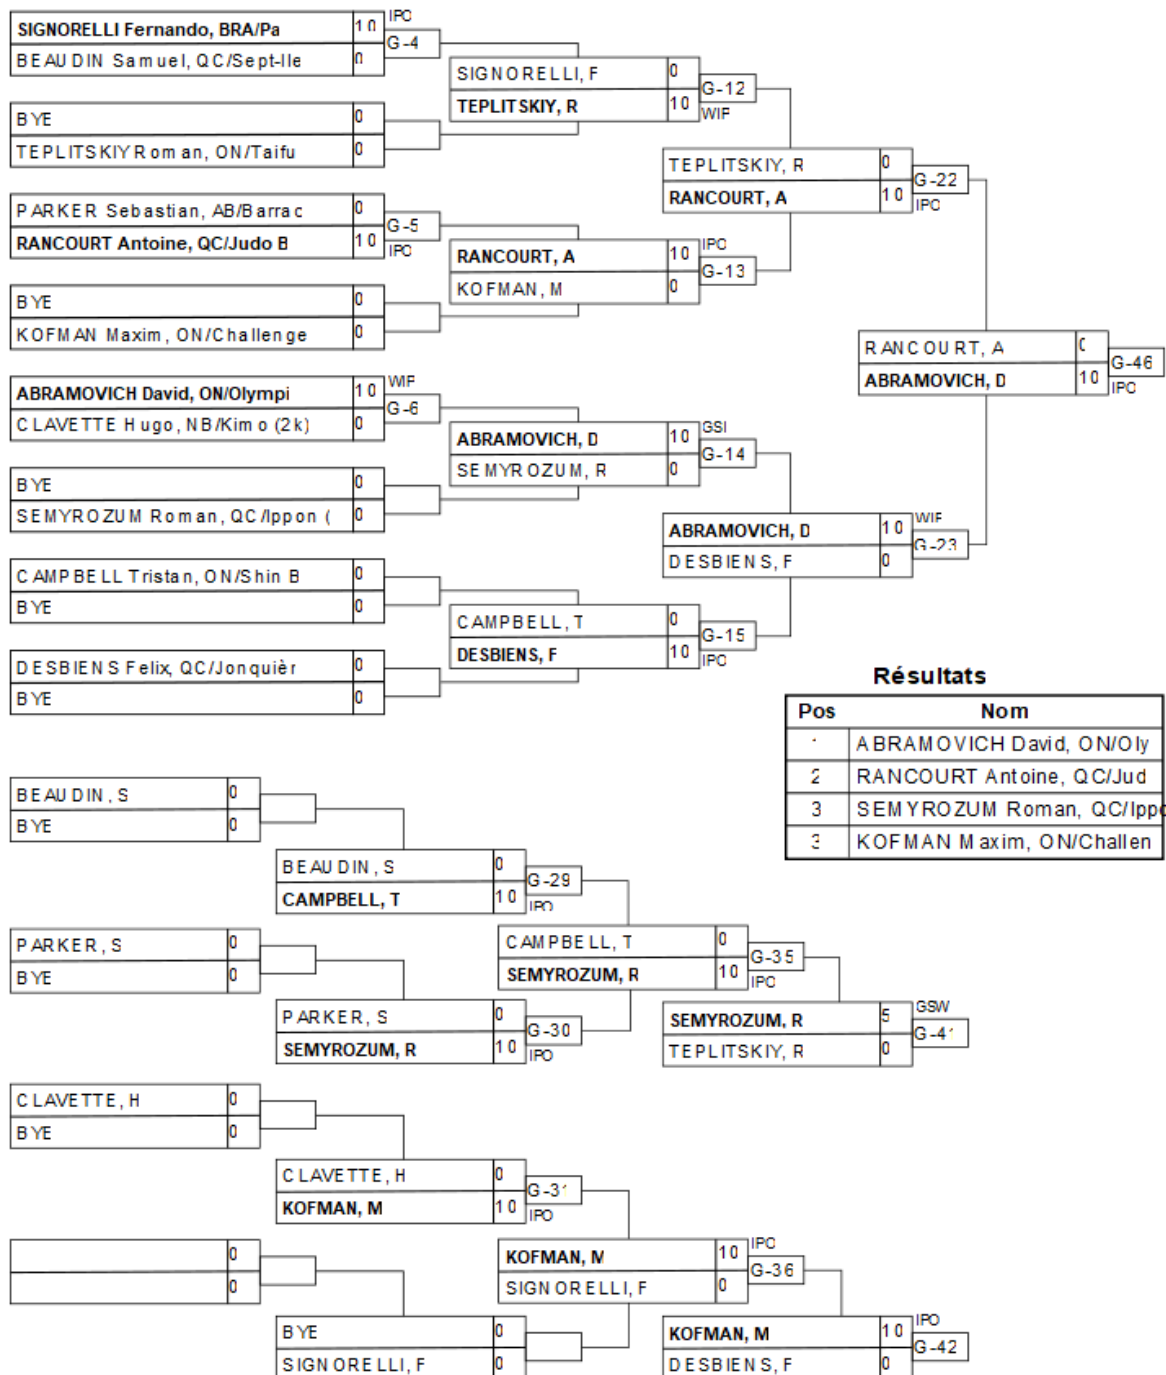

U16M -46kg 3k+

Résultats

Pos	Nom
1	ABRAMOVICH David, ON/Olym
2	RANCOURT Antoine, QC/Jud
3	SEMYROZUM Roman, QC/Ipp
3	KOFMAN Maxim, ON/Challen