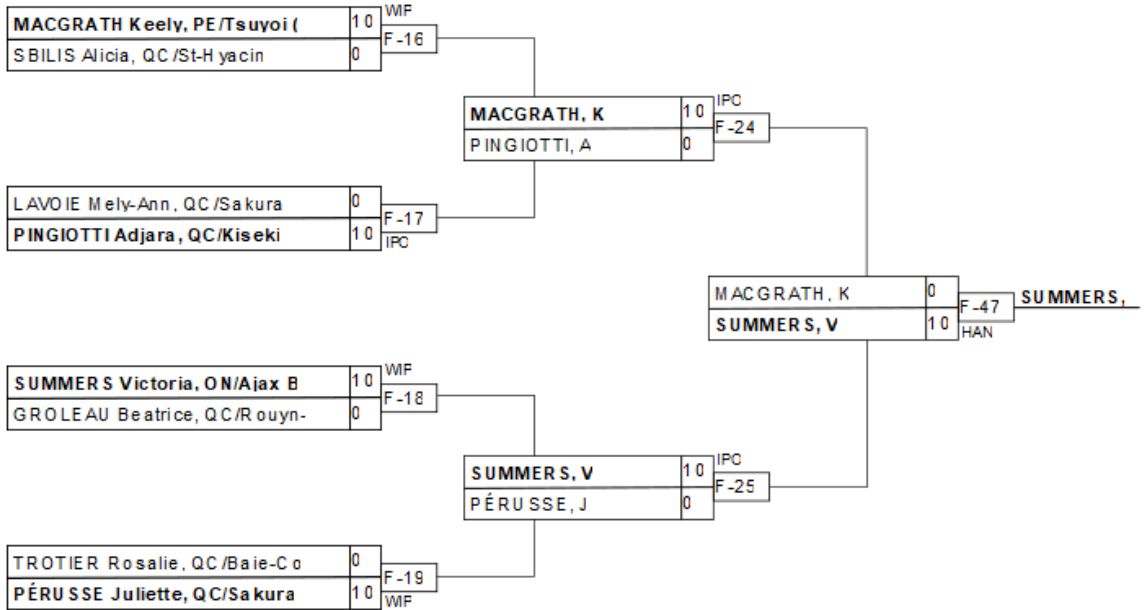

U16F -63kg 3k+

Résultats

Pos	Nom
1	SUMMERS Victoria, ON/Aja
2	MACGRATH Keely, PE/Tsuyo
3	PINGIOTTI A djara, QC/Kis
3	PÉRU SSE Juliette, QC/Sak