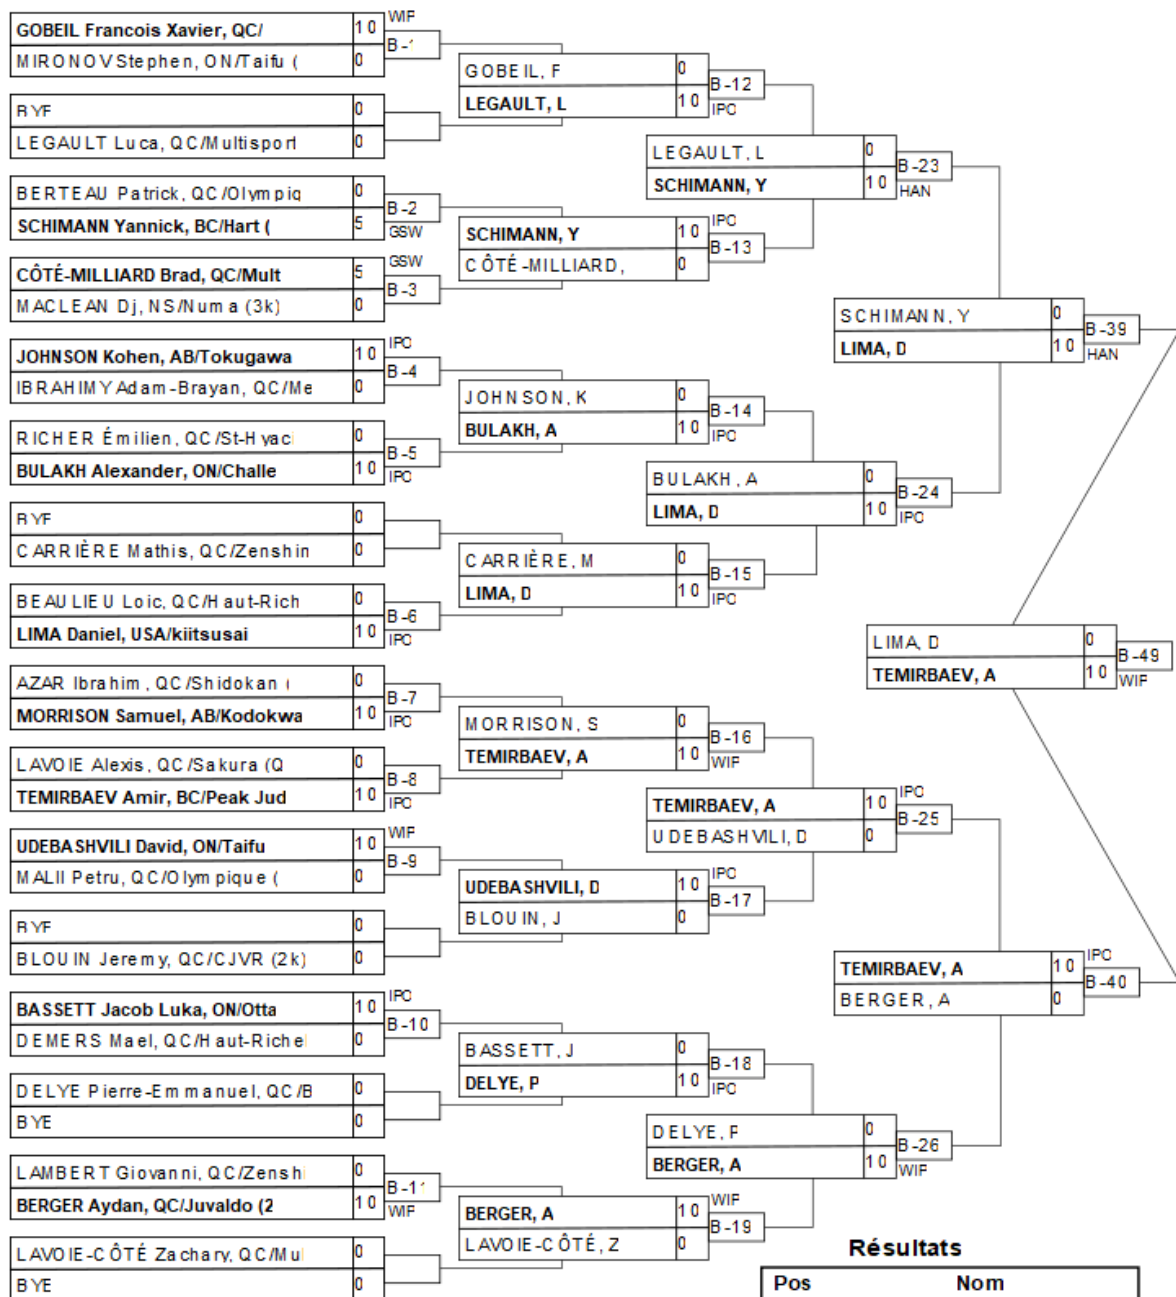

U16M -55kg 3k+

Résultats

Pos	Nom
1	TEMIRBAEV Amir, BC/Peak
2	LIMA Daniel, USA/kiitsus
3	JOHNSON Kohen, AB/Tokuga
3	BULAKH Alexander, ON/Cha