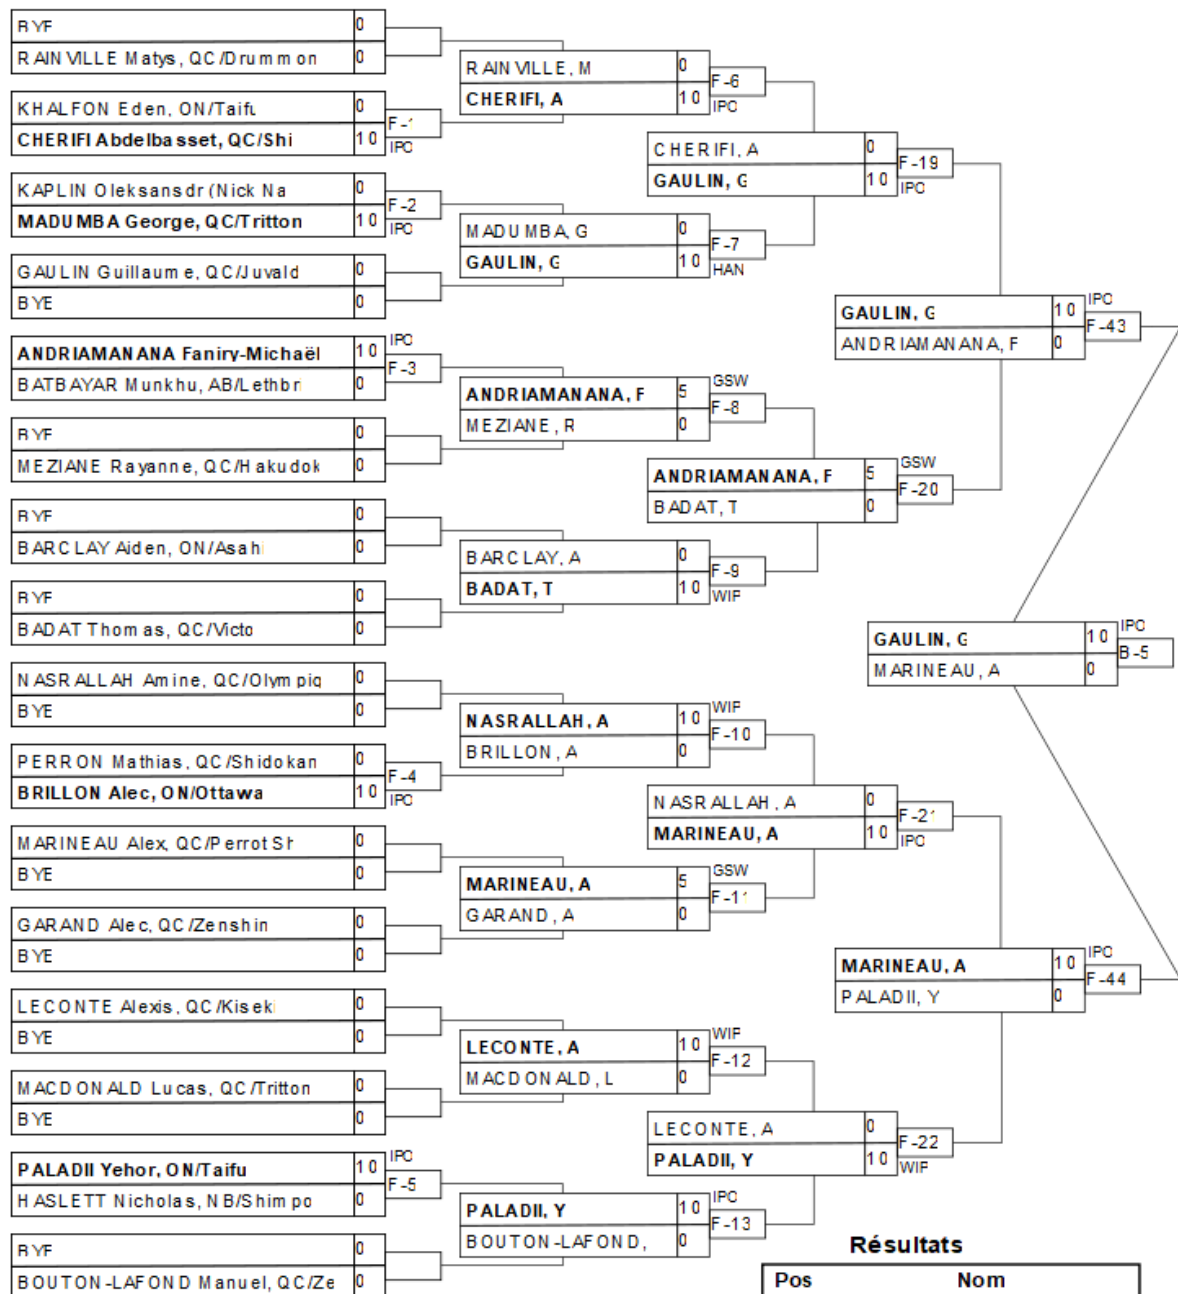

SENM -90kg 1k+

Résultats

Pos	Nom
1	GAULIN Guillaume, QC/Juv
2	MARINEAU Alex, QC/Perrot
3	ANDRIAMANANA Faniry-Mich
3	PALADII Yehor, ON/Taifu