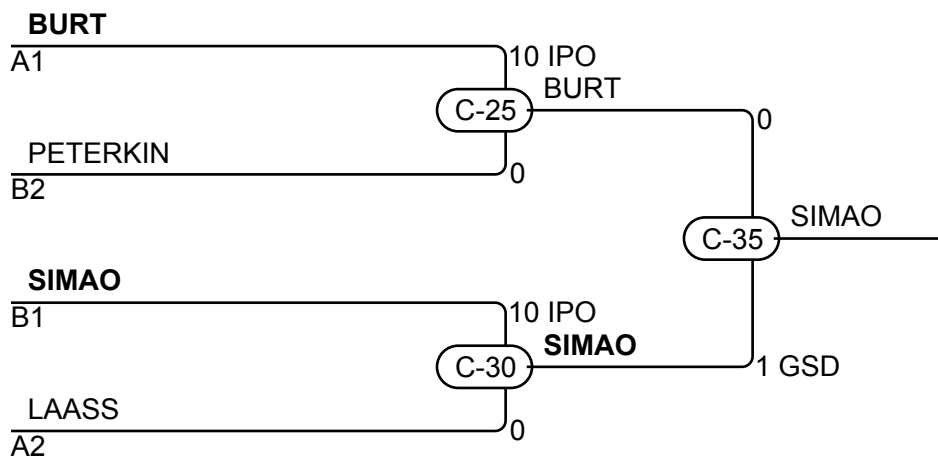

U21 Women -63kg

Competitors/Compétiteurs A

#	Name/Nom	Club	1	2	3	W/G	Pts	Pos
1	LAFRANCE Marie-Maude	Sept-iles				0	0	3
2	LAASS Lavanna	Judo BC	10			1	10	2
3	BURT Emily	Upper Canada	10	10		2	20	1

Matches/Matches A

Match	White/Blanc	Blue/Bleu	Res/Rés	Tim/Tmp	Code
C-2	LAFRANCE Marie-Maude 1 2	LAASS Lavanna	0 - 10	0:30	WIP
C-10	LAFRANCE Marie-Maude 1 3	BURT Emily	0 - 10	0:23	IPO
C-17	LAASS Lavanna 2 3	BURT Emily	0 - 10	2:30	IPO

Competitors/Compétiteurs B

#	Name/Nom	Club	4	5	6	W/G	Pts	Pos
4	PEREIRA Karlie	Kc Judo Club				0	0	3
5	PETERKIN Megan	Sheffield Judo Club	10			1	10	2
6	SIMAO Jaquina	Shidokan	10	10		2	20	1

Matches/Matches B

Match	White/Blanc	Blue/Bleu	Res/Rés	Tim/Tmp	Code
C-6	PEREIRA Karlie 4 5	PETERKIN Megan	0 - 10	1:30	WIP
C-15	PEREIRA Karlie 4 6	SIMAO Jaquina	0 - 10	1:48	IPO
C-21	PETERKIN Megan 5 6	SIMAO Jaquina	0 - 10	3:33	IPO

Results/Résultats

Pos	Name/Nom
1	SIMAO Jaquina, Shidokan
2	BURT Emily, Upper Canada
3	PETERKIN Megan, Sheffield Judo Club
3	LAASS Lavanna, Judo BC